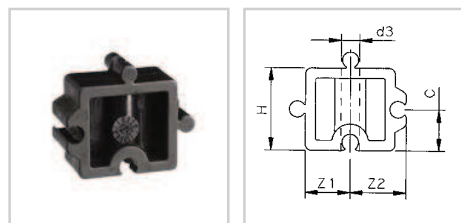

FILLING BLOCK

Vulblokje
Distanzhalter
Bloc à reveler
Distanziatore
Soporte de relleno

TYPE D

TYPE E

ART.CODE	SIZE	d ₃	Z ₁	Z ₂	H	C	E	TYPE	QUANTITY
5.24.011	10	4.5	11	13.5	20	10	12	D	500 (50x10)
5.24.011	12	4.5	11	13.5	20	10	12	D	500 (50x10)
5.24.016	16	5.5	14	16.5	20	10	16	E	400 (40x10)
5.24.020	20	5.5	16.5	19	20	10	16	E	400 (40x10)
5.24.025	25	5.5	19	21.5	20	10	16	E	800 (80x10)
5.24.032	32	5.5	24	26.5	20	10	16	E	600 (60x10)
5.24.033	32	6.5	28.5	28.5	20	10	22	E	400 (40x10)
5.24.040	40	6.5	33.5	33.5	20	10	22	E	250 (25x10)
5.24.050	50	6.5	37	37	20	10	22	E	250 (25x10)
5.24.063	63	8.5	44.5	44.5	20	10	25	E	150 (15x10)
5.24.075	75	8.5	52	52	20	10	25	E	80 (8x10)
5.24.090	90	8.5	64.5	64.5	20	10	28	E	100 (10x10)
5.24.110	110	8.5	78	78	20	10	28	E	80 (8x10)
5.24.125	125	8.5	88	88	20	10	31.5	E	150 (15x10)
5.24.140	140	8.5	97	97	20	10	31.5	E	140 (14x10)
5.24.160	160	8.5	109	109	20	10	31.5	E	120 (12x10)