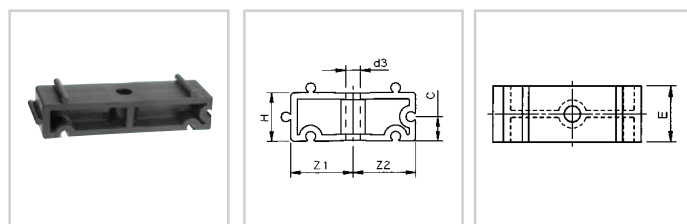

FILLING BLOCK

Vulblokje
Distanzhalter
Bloc à reveler
Distanziatore
Soporte de relleno

TYPE D

TYPE E

ART.CODE	SIZE	d ₃	Z ₁	Z ₂	H	C	E	TYPE	QUANTITY
5.24.011	10	4.5	11	13.5	20	10	12	D	500 (50x10)
5.24.011	12	4.5	11	13.5	20	10	12	D	500 (50x10)
5.24.016	16	5.5	14	16.5	20	10	16	E	400 (40x10)
5.24.020	20	5.5	16.5	19	20	10	16	E	400 (40x10)
5.24.025	25	5.5	19	21.5	20	10	16	E	800 (80x10)
5.24.032	32	5.5	24	26.5	20	10	16	E	600 (60x10)
5.24.033	32	6.5	28.5	28.5	20	10	22	E	400 (40x10)
5.24.040	40	6.5	33.5	33.5	20	10	22	E	250 (25x10)
5.24.050	50	6.5	37	37	20	10	22	E	250 (25x10)
5.24.063	63	8.5	44.5	44.5	20	10	25	E	150 (15x10)
5.24.075	75	8.5	52	52	20	10	25	E	80 (8x10)
5.24.090	90	8.5	64.5	64.5	20	10	28	E	100 (10x10)
5.24.110	110	8.5	78	78	20	10	28	E	80 (8x10)
5.24.125	125	8.5	88	88	20	10	31.5	E	150 (15x10)
5.24.140	140	8.5	97	97	20	10	31.5	E	140 (14x10)
5.24.160	160	8.5	109	109	20	10	31.5	E	120 (12x10)