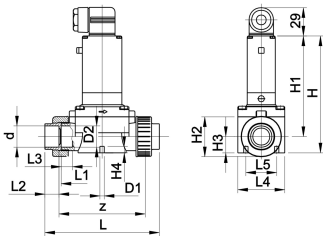

Solenoid valve type 165
Straight-through valve 2/2 ways
24V DC

Model:

- Function A, PN 0.5-6bar
- Material PVDF: with fusion socket metric
- Material PVC-U: with solvent cement socket metric
- Protection class IP 65
- Electrical connection: cable plug
- With manual override

d (mm)	DN (mm)	kv-value ($\Delta p=1$ bar) (l/min)	PVC-U EPDM Code	PVC-U FKM Code	PVDF EPDM Code	PVDF FKM Code
20	15	83	199 165 022	199 165 072		
25	20	100	199 165 023	199 165 073		
32	25	233	199 165 024	199 165 074		
40	32	267	199 165 025	199 165 075		
50	40	500	199 165 026	199 165 076		
63	50	600	199 165 027	199 165 077		
20	15	83			199 165 422	199 165 452
25	20	100			199 165 423	199 165 453
32	25	233			199 165 424	199 165 454
40	32	267			199 165 425	199 165 455
50	40	500			199 165 426	199 165 456
63	50	600			199 165 427	199 165 457

d (mm)	H (mm)	H1 (mm)	H2 (mm)	H3 (mm)	H4 (mm)	L (mm)	L1 (mm)	L2 (mm)	L4 (mm)	L5 (mm)	z (mm)
20	148	122	53	22	8	148	110	16	63	40	116
25	148	122	53	22	8	154	110	19	62	40	116
32	175	137	76	31	15	190	141	22	85	45	147
40	175	137	76	31	15	198	141	26	85	45	147
50	212	160	105	42	15	254	192	31	115	45	198
63	212	160	105	42	15	268	192	38	115	45	198
20	148	122	53	22	8	147	109	16	63	40	120
25	148	122	53	22	8	151	109	18	62	40	120
32	175	137	76	31	15	185	139	20	85	45	150
40	175	137	76	31	15	189	139	22	85	45	150
50	212	160	105	42	15	245	189	25	115	45	200
63	212	160	105	42	15	253	189	29	115	45	200