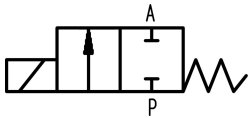

Solenoid valve type 165
Straight-through valve 2/2 ways
24V DC

Model:

- Function A, PN 0.5-6bar
- Material PVDF: with fusion socket metric
- Material PVC-U: with solvent cement socket metric
- Protection class IP 65
- Electrical connection: cable plug
- With manual override

d (mm)	DN (mm)	kv-value ($\Delta p=1$ bar) (l/min)	PVC-U EPDM Code	PVC-U FKM Code	PVDF EPDM Code	PVDF FKM Code
20	15	83	199 165 022	199 165 072		
25	20	100	199 165 023	199 165 073		
32	25	233	199 165 024	199 165 074		
40	32	267	199 165 025	199 165 075		
50	40	500	199 165 026	199 165 076		
63	50	600	199 165 027	199 165 077		
20	15	83			199 165 422	199 165 452
25	20	100			199 165 423	199 165 453
32	25	233			199 165 424	199 165 454
40	32	267			199 165 425	199 165 455
50	40	500			199 165 426	199 165 456
63	50	600			199 165 427	199 165 457

d (mm)	H (mm)	H1 (mm)	H2 (mm)	H3 (mm)	H4 (mm)	L (mm)	L1 (mm)	L2 (mm)	L4 (mm)	L5 (mm)	z (mm)
20	148	122	53	22	8	148	110	16	63	40	116
25	148	122	53	22	8	154	110	19	62	40	116
32	175	137	76	31	15	190	141	22	85	45	147
40	175	137	76	31	15	198	141	26	85	45	147
50	212	160	105	42	15	254	192	31	115	45	198
63	212	160	105	42	15	268	192	38	115	45	198
20	148	122	53	22	8	147	109	16	63	40	120
25	148	122	53	22	8	151	109	18	62	40	120
32	175	137	76	31	15	185	139	20	85	45	150
40	175	137	76	31	15	189	139	22	85	45	150
50	212	160	105	42	15	245	189	25	115	45	200
63	212	160	105	42	15	253	189	29	115	45	200