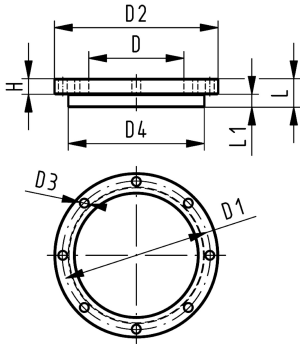

blindflensset PE100
gecombineerd dichtvlak: vlak/gedroefd

uitvoering:

- d63 - d315: overschuifflens PP-V met blindflens PE
- d355 - d630: overschuifflens PP-st met blindflens PE
- aansluitmaten volgens ISO 7005, EN 1092, DIN 2501
- flensboring PN10

AL = aantal gaten

L: dikte van de blindflens

d (mm)	DN (mm)	PN (bar)	Code	gewicht (kg)
63	50	16	753 700 611	0,560
75	65	16	753 700 612	0,910
90	80	16	753 700 613	0,921
110	100	16	753 700 614	1,158
125	100	16	753 700 615	1,678
140	125	16	753 700 616	1,913
160	150	16	753 700 617	2,373
180	150	16	753 700 618	2,430
200	200	16	753 700 619	3,495
225	200	16	753 700 620	3,744
250	250	16	753 700 621	6,051
280	250	16	753 700 622	6,305
315	300	16	753 700 623	8,894
355	350	16	753 700 624	23,198
400	400	16	753 700 625	30,766
450	500	10	753 700 626	44,271
500	500	10	753 700 627	47,165
560	600	10	753 700 628	67,147
630	600	10	753 700 629	68,574

d (mm)	DN (mm)	D (mm)	D1 (mm)	D2 (mm)	D3 (mm)	D4 (mm)	L (mm)	L1 (mm)	H (mm)	AL	SC
63	50	75	125	165	18	102	30	14	24	4	M16
75	65	89	145	185	18	122	30	16	26	4	M16
90	80	105	160	200	18	138	30	17	27	8	M16
110	100	125	180	220	18	158	30	18	28	8	M16
125	100	132	180	220	18	158	35	25	28	8	M16
140	125	155	210	250	18	188	40	25	30	8	M16
160	150	175	240	285	22	212	40	25	32	8	M20
180	150	180	240	285	22	212	45	30	32	8	M20
200	200	232	295	340	22	268	50	32	34	8	M20
225	200	235	295	340	22	268	50	32	34	8	M20
250	250	285	350	395	22	320	55	35	38	12	M20
280	250	291	350	395	22	320	60	35	38	12	M20
315	300	335	400	445	22	370	65	35	42	12	M20
355	350	373	460	515	22	430	70	40	40	16	M20
400	400	427	515	574	26	482	75	46	40	16	M24
450	500	510	620	684	26	585	80	60	49	20	M24
500	500	530	620	684	26	585	90	60	49	20	M24
560	600	615	725	796	30	685	100	60	58	20	M27
630	600	642	725	796	30	685	110	60	68	20	M27