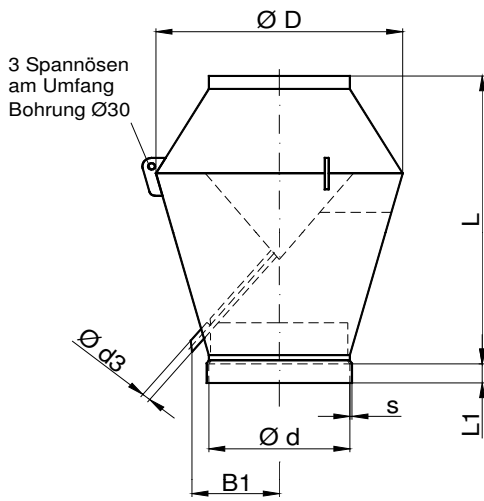

Deflectorkap, sokaansluiting

deflector hood, socket connection

PVC, PVC-C, PPs, PP, PE, PPs-el, PVDF

d	D	L	L1	s PVC	^s PP-Basis	B1	d3	kg				
0700m	1140	1330	80	6,0	-	450	63	69				
0710m	1140	1330	80	-	8,0	450	63	75				
0800m	1295	1505	80	6,3	8,0	535	75	80				
0900m	1455	1680	100	7,0	8,0	595	75	102				
1000m	1650	1910	100	8,0	10,0	620	75	127				
1250m	2075	2330	120	10,4	10,0	750	75	159				
1400m	2350	2780	120	10,0	12,0	825	75	178