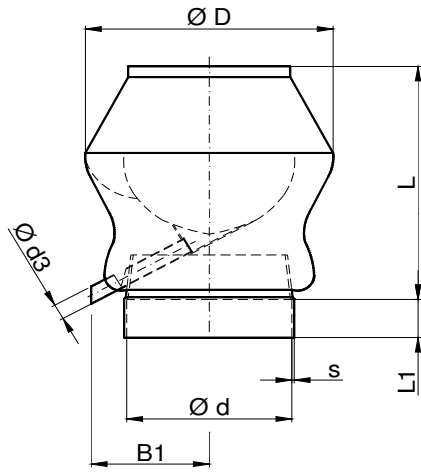

Deflectorkap DSB, sokaansluiting

deflector cowl type DSB, socket connection

PVC, PVC-C, PPs, PP, PE, PPs-el, PVDF													
d	D	L	L1	s	PVC	s	PP-Basis	B1	d3	kg			
0110m	170	215	40	3,0		3,0		80	20	0,5			
0125m	185	240	40	3,0		3,0		90	20	0,6			
0140m	200	260	40	3,0		3,0		100	20	0,6			
0160m	230	270	40	3,0		3,0		115	25	0,8			
0180m	250	310	50	3,0		3,0		130	25	1,5			
0200m	270	340	50	3,0		3,0		150	25	1,7			
0225m	295	385	50	3,0		3,5		156	25	2,5			
0250m	375	435	50	3,0		3,5		185	25	2,7			
0280m	360	465	50	3,0		4,0		205	25	3,0			
0315m	395	515	50	3,0		5,0		235	32	4,6			
0355m	435	575	50	4,0		5,0		260	32	6,3			
0400m	480	635	60	4,0		6,0		290	40	7,3