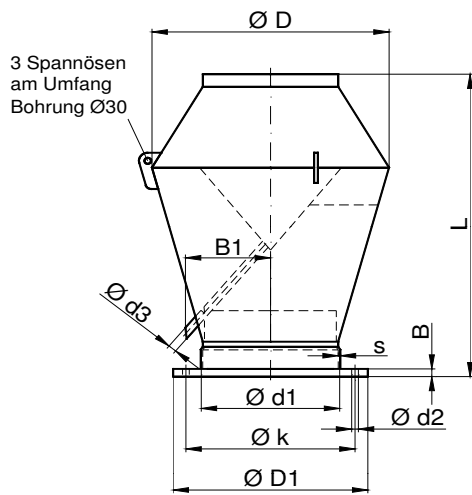

Deflectorkap, flensaansluiting

deflector hood, flange connection

PVC, PVC-C, PPs, PP, PE, PPs-el, PVDF

d	D	L	s PVC	s PP-	B1	d3	D1	B	k	d1	d2	Anzahl d2	kg
0700f	1140	1410	6,0	-	450	63	810	12	770	700	11	24	69
0710f	1140	1410	-	8,0	450	63	810	12	770	710	11	24	75
0800f	1295	1585	6,3	8,0	535	75	900	12	860	800	11	28	80
0900f	1455	1780	7,0	8,0	595	75	1000	12	960	900	11	32	102
1000f	1650	2030	8,0	10,0	620	75	1100	12	1060	1000	11	32	127
1250f	2075	2550	10,4	10,0	750	75	1350	15	1310	1250	11	32	159
1400f	2335	2900	10,0	12,0	825	75	1500	15	1460	1400	11	32	178