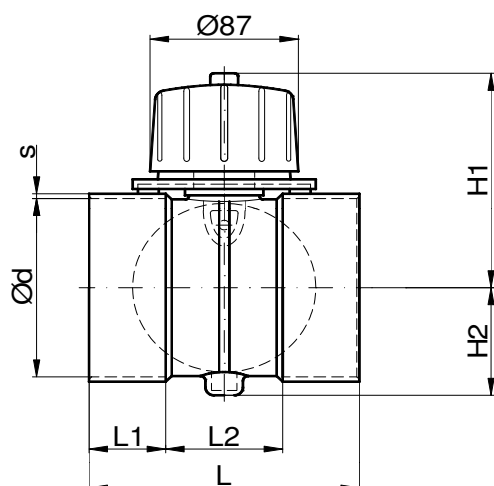

Regelklep handbediend

traploos instelbaar met fixeerschroef en schaalverdeling.

Sok aansluiting

d	PVC, PVC-C, PVC-UV							PPs, PP, PE, PPs-el, PVDF						
	L	L1	L2	H1	H2	s	kg	L	L1	L2	H1	H2	s	kg
0050m	130	35	60	100	37	3,0	0,4	130	35	60	100	37	3,0	0,2
0063m	130	35	60	107	44	3,0	0,4	130	35	60	107	44	3,0	0,2
0075m	130	35	60	113	50	3,0	0,4	130	35	60	113	50	3,0	0,2
0090m	130	35	60	120	57	3,0	0,4	130	35	60	120	57	3,0	0,2
0110m	155	40	75	130	67	3,0	0,4	155	40	75	130	67	3,0	0,3
0125m	150	40	70	138	81	3,0	0,5	150	40	70	138	81	3,0	0,3
0140m	150	40	70	145	88	3,0	0,5	150	40	70	145	88	3,0	0,4
0160m	150	40	70	155	98	3,0	0,6	150	40	70	155	98	4,0	0,4
0180m	170	50	70	165	108	3,0	0,7	170	50	70	165	108	4,0	0,5
0200m	170	50	70	175	118	3,0	0,8	170	50	70	175	118	4,0	0,6
0225m	170	50	70	188	131	3,0	0,9	170	50	70	188	131	4,0	0,6
0250m	170	50	70	200	145	3,0	1,0	170	50	70	200	145	4,0	0,8
0280m	170	50	70	215	160	3,0	1,3	170	50	70	215	160	4,0	0,9
0315m	170	50	70	233	178	3,0	1,7	170	50	70	233	178	4,0	1,1
0355m	175	50	75	253	213	4,0	2,1	175	50	75	253	213	4,0	1,5
0400m	200	60	80	275	235	4,0	2,6	200	50	80	275	235	4,0	1,9

Skalenring Drosselklappe