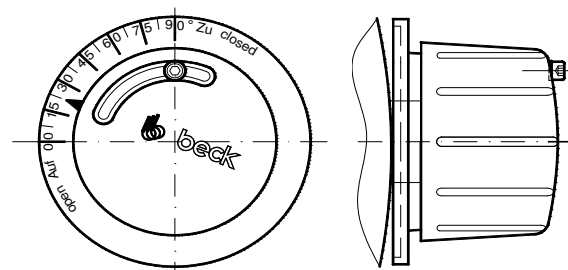

Regelklep handbediend

traploos instelbaar met fixeerschroef en schaalverdeling.

Sok aansluiting

d	PVC, PVC-C, PVC-UV							PPs, PP, PE, PPs-el, PVDF						
	L	L1	L2	H1	H2	s	kg	L	L1	L2	H1	H2	s	kg
0050m	130	35	60	100	37	3,0	0,4	130	35	60	100	37	3,0	0,2
0063m	130	35	60	107	44	3,0	0,4	130	35	60	107	44	3,0	0,2
0075m	130	35	60	113	50	3,0	0,4	130	35	60	113	50	3,0	0,2
0090m	130	35	60	120	57	3,0	0,4	130	35	60	120	57	3,0	0,2
0110m	155	40	75	130	67	3,0	0,4	155	40	75	130	67	3,0	0,3
0125m	150	40	70	138	81	3,0	0,5	150	40	70	138	81	3,0	0,3
0140m	150	40	70	145	88	3,0	0,5	150	40	70	145	88	3,0	0,4
0160m	150	40	70	155	98	3,0	0,6	150	40	70	155	98	4,0	0,4
0180m	170	50	70	165	108	3,0	0,7	170	50	70	165	108	4,0	0,5
0200m	170	50	70	175	118	3,0	0,8	170	50	70	175	118	4,0	0,6
0225m	170	50	70	188	131	3,0	0,9	170	50	70	188	131	4,0	0,6
0250m	170	50	70	200	145	3,0	1,0	170	50	70	200	145	4,0	0,8
0280m	170	50	70	215	160	3,0	1,3	170	50	70	215	160	4,0	0,9
0315m	170	50	70	233	178	3,0	1,7	170	50	70	233	178	4,0	1,1
0355m	175	50	75	253	213	4,0	2,1	175	50	75	253	213	4,0	1,5
0400m	200	60	80	275	235	4,0	2,6	200	50	80	275	235	4,0	1,9

Skalenring Drosselklappe