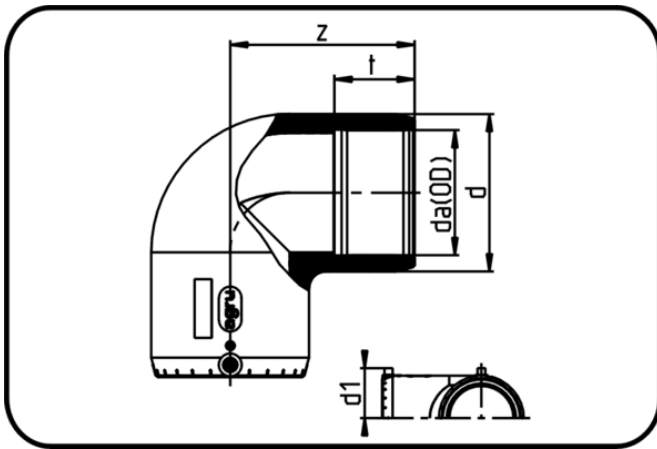

## Electro Fusion Fittings

Code: 171

- E-Elbow 90°
- MOP water 16bar/gas 10bar
- injection moulded
- Electro-fusion
- PE 100-RC black

Dimension	Code	Detail	da(OD) mm	z mm	d mm	d1 mm	t mm	Weight
20	70.171.0020.11	20 SDR 11-7,4	20	58	30	37	36,5	0.054
25	70.171.0025.11	25 SDR 11-7,4	25	61	35	40	39,3	0.058
32	70.171.0032.11	32 SDR 11	32	65	42	44	43	0.078
40	70.171.0040.11	40 SDR 11	40	75	53	49	48	0.136
50	70.171.0050.11	50 SDR 17-11	50	85	67	53	54	0.235
63	70.171.0063.11	63 SDR 17-11	63	99	83	60	61,5	0.392
75	70.171.0075.11	75 SDR 17-11	75	114	97	66	69	0.597
90	70.171.0090.11	90 SDR 17-11	90	147	114	73	71	1.071
110	70.171.0110.11	110 SDR 17-11	110	164	140	82,5	71	1.856
125	70.171.0125.11	125 SDR 17-11	125	164	161	91	84	2.43
140	70.171.0140.11	140 SDR 17-11	140	172	173	97	88	2.5
160	70.171.0160.11	160 SDR 17-11	160	222	200	109	87	4.584
180	70.171.0180.11	180 SDR 26-11	180	230	224	118	98,5	6.25
200	70.171.0200.11	200 SDR 26-11	200	250	248	129,5	105,5	7.91
225	70.171.0225.11	225 SDR 17-11	225	274	279	144	112,5	10.8