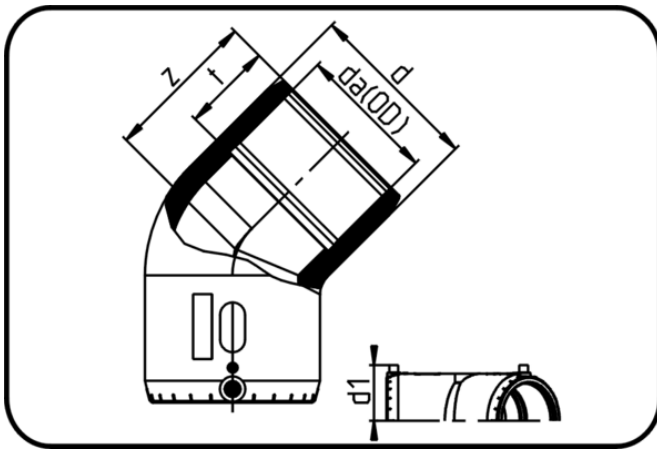

## Electro Fusion Fittings

Code: 170

- E-Elbow 45°
- MOP water 16bar/gas 10bar
- injection moulded
- Electro-fusion
- PE 100 black

Dimension	Code	Detail	da(OD) mm	z mm	d mm	d1 mm	t mm	Weight
63	25.170.0063.11	63 SDR 17-7,4	63	82	82,5	58,5	61,5	0.327
75	25.170.0075.11	75 SDR 17-7,4	75	94	97	66	68,5	0.5
90	25.170.0090.11	90 SDR 17-7,4	90	113	115	74	71	0.85
110	25.170.0110.11	110 SDR 17-7,4	110	124	140	82,5	72	1.43
125	25.170.0125.11	125 SDR 17-7,4	125	124	161	92	86	1.83
160	25.170.0160.11	160 SDR 17-7,4	160	164	200	112	89	3.4
180	25.170.0180.11	180 SDR 26-7,4	180	172	224	119	99	4.89
200	25.170.0200.11	200 SDR 26-7,4	200	178	248,5	130,5	106,5	6
225	25.170.0225.11	225 SDR 17-7,4	225	190	279	145,5	113,5	7.99