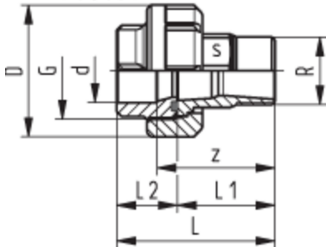

PROGEF Standaard 3-dlg overgangskoppeling PP-H/messing metrisch R (PN10)

uitvoering:

- inlegdeel: messing met konische buitendraad R
- afdichting: O-ring EPDM
- wartelmoer: PP-H
- inschroefdeel: lasmof PP-H metrisch

d (mm)	R (inch)	Code	SP	gewicht (kg)	L (mm)	L1 (mm)	L2 (mm)	D (mm)	s (mm)	G (inch)	z (mm)
20	½	727 550 906	10	0,130	63	37	26	48	25	1	47
25	½	727 550 957	5	0,203	65	37	28	58	30	1 1/4	47
25	¾	727 550 907	5	0,203	70	42	28	58	30	1 1/4	52
25	1	727 550 967	5	0,318	99	46	30	58	30	1 1/4	81
32	½	727 550 958	5	0,298	67	37	30	65	36	1 1/2	47
32	¾	727 550 968	5	0,298	72	42	30	65	36	1 1/2	52
32	1	727 550 908	5	0,389	76	46	30	65	36	1 1/2	56
40	1 ¼	727 550 909	5	0,493	86	52	34	79	46	2	64
50	1 ½	727 550 910	2	0,650	95	56	39	91	55	2 1/4	70
63	2	727 550 911	8	1,123	114	67	47	105	65	2 3/4	85