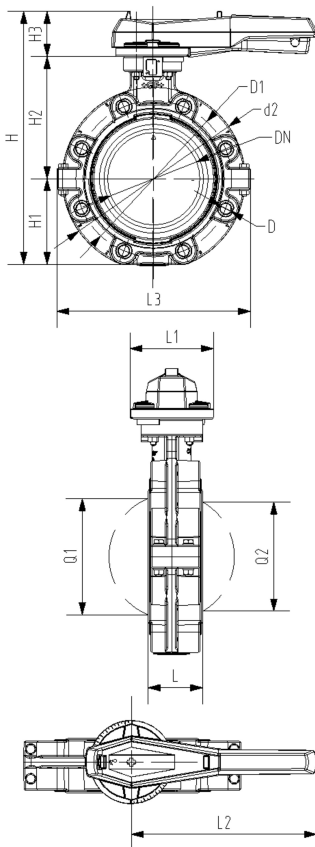

**PROGEF Standaard
vlinderklep type 578 PP-H Lugtype
met handgreep met rasterinstellingen**

uitvoering:

- behuizing: PP-GF30 met SS316 draadbussen
- inbouw lengte volgens EN 558, ISO 5752 (DN50 - 200 line 25, DN250 - 300 line 10)
- aansluitmaten volgens ISO 7005 PN10 / EN 1092 PN10 / DIN 2501 PN10
- wij adviseren voor de afmetingen DN250 en DN300 maximaal 6 bar systeemdruk voor het type met handgreep

optioneel:

- optioneel: geïntegreerde positie-indicatie met grenswaardecontacten (grenswaardecontacten separaat bestellen)

d	afm.	DN	PN	kv-waarde	EPDM	gewicht	FKM	gewicht
(mm)	(inch)	(mm)	(bar)	($\Delta p=1$ bar)	Code	(kg)	Code	(kg)
				(l/min)				
63	2	50	10	1470	167 578 002	1,800	167 578 022	1,800
75	2 1/2	65	10	2200	167 578 003	1,895	167 578 023	1,895
90	3	80	10	3000	167 578 004	2,251	167 578 024	2,251
110	4	100	10	6500	167 578 005	3,146	167 578 025	3,146
140	5	125	10	11500	167 578 006	4,660	167 578 026	4,660
160	6	150	10	16600	167 578 007	6,430	167 578 027	6,430
225	8	200	10	39600	167 578 008	8,625	167 578 028	8,625
280	10	250	8	55200	167 578 009	19,528	167 578 029	19,528
315	12	300	8	80000	167 578 010	26,106	167 578 030	26,106

d	d2	D	D1	H	H1	H2	H3	L	L1	L2	L3	Q1	Q2
(mm)	(mm)		(mm)	(mm)	(mm)	(mm)	(mm)	(mm)	(mm)	(mm)	(mm)	(mm)	(mm)
63	160	M16	125	265	77	134	54	45	106	205	150	40	
75	180	M16	145	277	83	140	54	46	106	205	182	54	35
90	195	M16	160	289	89	146	54	49	106	205	210	67	50
110	226	M16	180	328	106	167	55	56	106	255	240	88	74
140	258	M16	210	357	121	181	55	64	106	255	272	113	97
160	284	M20	240	377	133	189	55	72	106	255	297	139	123
225	341	M20	295	436	159	210	67	73	140	408	360	178	169
280	412	M20	350	536	205	264	67	113	140	408	440	210	207
315	482	M20	400	586	234	285	67	113	140	408	510	256	253