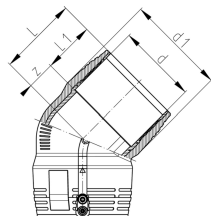

knie 45°

- PE100 SDR 11 (ISO S5)
- 10 bar gas / 16 bar water
- 4 mm stekkeraansluiting
- begrensd lasindicator

d (mm)	code	SP	gewicht (kg)	d1 (mm)	L (mm)	L1 (mm)	z (mm)
75	753 151 612	1	0,332	97	71	54	17
90	753 151 813	1	0,583	115	91	62	29
110	753 151 814	1	0,985	140	112	72	40
125	753 151 815	1	1,438	160	119	78	49
160	753 151 817	1	3,055	196	135	92	42
180	753 151 818	1	4,037	217	144	95	47