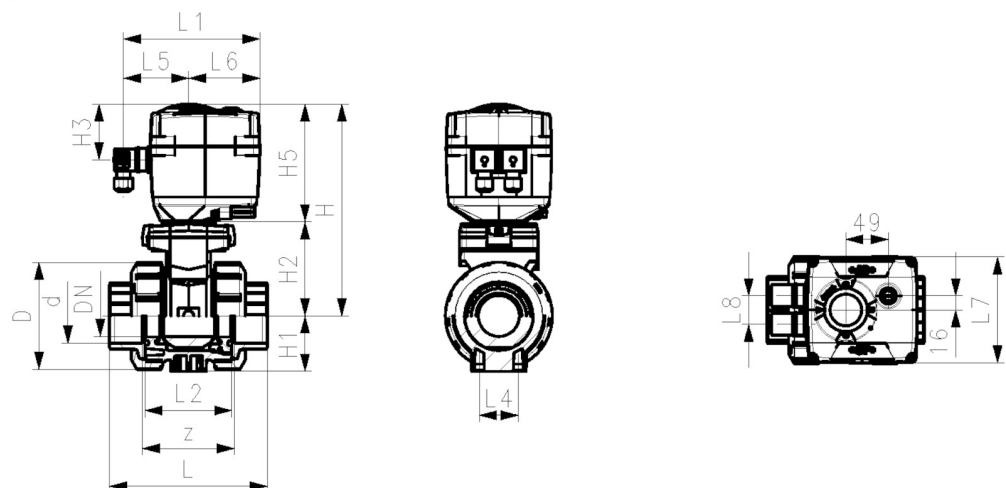

**kogelkraan type 127, PVC-U 100-230V
met geïntegreerde (nood)handbediening
met lijmmof, metrisch**

uitvoering:

- met elektrische aandrijving EA15
- spanning 100-230V, 50-60Hz
- fabrieksinstelling stelbereik 90°<
- verwarmingselement, positie-indicatie (open/gesloten)
- geïntegreerde draadbussen (inserts) voor de bevestiging van de afsluiter

optioneel:

- andere afsluiter- en aandrijvingconfiguraties beschikbaar
- optionele toebehoren: terugsteleenheid

d	DN	PN	kv-waarde ($\Delta p=1$ bar)	EPDM Code	gewicht (kg)	FKM Code	gewicht (kg)
(mm)	(mm)	(bar)	(L/min)				
16	10	10	70	199 127 002	2,072	199 127 012	2,072
20	15	10	185	199 127 003	2,138	199 127 013	2,072
25	20	10	350	199 127 004	2,231	199 127 014	2,232
32	25	10	700	199 127 005	2,340	199 127 015	2,189
40	32	10	1000	199 127 006	2,596	199 127 016	2,592
50	40	10	1600	199 127 007	2,829	199 127 017	2,914
63	50	10	3100	199 127 008	3,562	199 127 018	2,914

d	H	H2	H3	H5	L	L1	L2	L4	L5	L6	L7	L8	z	inch bena- dering (inch)
(mm)	(mm)	(mm)	(mm)	(mm)	(mm)	(mm)	(mm)	(mm)	(mm)	(mm)	(mm)	(mm)	(mm)	
16	200	64	64	137	92	161	56	25	77	83	122	33	64	¾
20	200	64	64	137	95	161	56	25	77	83	122	33	64	½
25	209	73	64	137	110	161	65	25	77	83	122	33	72	¾
32	209	73	64	137	123	161	71	25	77	83	122	33	79	1
40	220	84	64	137	146	161	85	45	77	83	122	33	94	1 ¼
50	220	84	64	137	157	161	89	45	77	83	122	33	95	1 ½
63	243	106	64	137	183	161	101	45	77	83	122	33	107	2