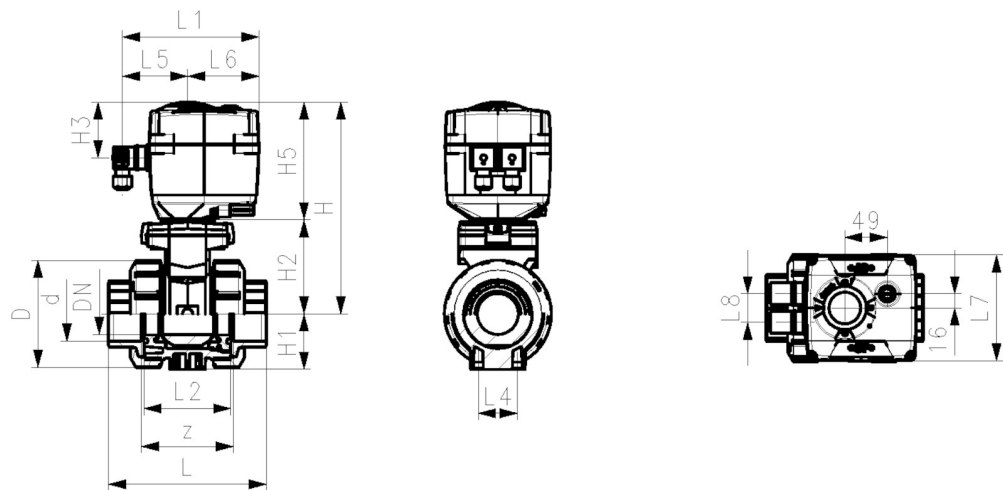

**kogelkraan type 127, PVC-U 24V
met geïntegreerde (nood)handbediening
met lijmmof, metrisch**

uitvoering:

- met elektrische aandrijving EA15
- spanning 24V AC/DC
- fabrieksinstelling stelbereik 90°<
- verwarmingselement, positie-indicatie (open/gesloten)
- geïntegreerde draadbussen (inserts) voor de bevestiging van de afsluiter

optioneel:

- andere afsluiter- en aandrijvingconfiguraties beschikbaar
- optionele toebehoren: terugsteleenheid

d (mm)	DN (mm)	PN (bar)	kv-waarde ($\Delta p=1$ bar) (L/min)	EPDM Code	gewicht (kg)	FPM Code	gewicht (kg)
16	10	10	70	199 127 042	2,122	199 127 052	2,072
20	15	10	185	199 127 043	2,122	199 127 053	2,125
25	20	10	350	199 127 044	2,216	199 127 054	2,860
32	25	10	700	199 127 045	2,321	199 127 055	2,189
40	32	10	1000	199 127 046	3,831	199 127 056	2,592
50	40	10	1600	199 127 047	2,809	199 127 057	3,437
63	50	10	3100	199 127 048	3,547	199 127 058	3,772

d (mm)	D (mm)	H (mm)	H1 (mm)	H2 (mm)	H3 (mm)	H5 (mm)	L (mm)	L1 (mm)	L2 (mm)	L4 (mm)	L5 (mm)	L6 (mm)	L7 (mm)	L8 (mm)	z (mm)
16	50	200	27	64	64	137	92	161	56	25	77	83	122	33	64
20	50	200	27	64	64	137	95	161	56	25	77	83	122	33	64
25	58	209	30	73	64	137	110	161	65	25	77	83	122	33	72
32	68	209	36	73	64	137	123	161	71	25	77	83	122	33	79
40	84	220	44	84	64	137	146	161	85	45	77	83	122	33	94
50	97	220	51	84	64	137	157	161	89	45	77	83	122	33	95
63	124	243	64	106	64	137	183	161	101	45	77	83	122	33	107

d (mm)	inch bena- dering (inch)
16	3/8
20	1/2
25	3/4

Specificatieblad

valid from: 19-1-17

d (mm)	inch bena- dering (inch)
32	1
40	1 ¼
50	1 ½
63	2

De technische gegevens zijn niet bindend en houden geen garanties in van eigenschappen. Wijzigingen voorbehouden. Onze algemene verkoopvoorwaarden zijn van toepassing.