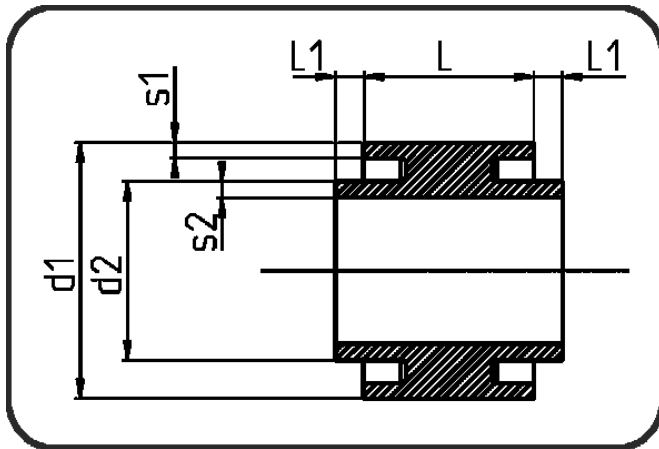

PPR Poly-Flo

Code: 195

- **Poly-Flo Dog Bone**
- solid
- machined
- **simultaneous + cascade welding**
- **PPR grey**

Dimension	Code	Detail	L mm	s1 mm	s2 mm	d1 mm	d2 mm	Weight
50/32	11.195.5032.71	50/32 SDR11-17	50	3	3	50	32	0.05
90/63	11.195.9063.71	90/63 SDR11-17	60	5,4	5,8	90	63	0.2
160/110	11.195.1611.71	160/110 SDR11-17	80	9,5	10	160	110	0.88