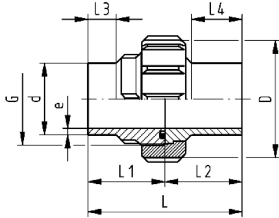

Specificatieblad

valid from: 4-1-16

3-dlg koppeling, SYGEF Standaard, PVDF, zwart FPM, SDR21/PN16

uitvoering:

- materiaal: PVDF
- d75, d90 en d100 met zaagtanddraad

d (mm)	PN (bar)	Code	gewicht (kg)	D (mm)	e (mm)	L (mm)	L1 (mm)	L2 (mm)	L3 (mm)	L4 (mm)	G (inch)
20	16	735 528 606	0,074	43	1,9	106	53	53	25	37	1
25	16	735 528 607	0,110	53	1,9	112	56	56	25	38	1 1/4
32	16	735 528 608	0,153	60	2,4	118	59	59	25	40	1 1/2
40	16	735 528 609	0,220	74	2,4	124	62	62	25	41	2
50	16	735 528 610	0,293	82	3,0	130	65	65	25	43	2 1/4
63	16	735 528 611	0,449	100	3,0	136	68	68	25	44	2 3/4
75	16	735 528 612	0,740	133	3,6	132	66	66	24	34	S107.5x3.6
90	16	735 528 613	0,773	133	4,3	130	65	65	24	48	S107.5x3.6
110	16	735 528 614	1,054	155	5,3	130	65	65	25	45	S127.5x3.6