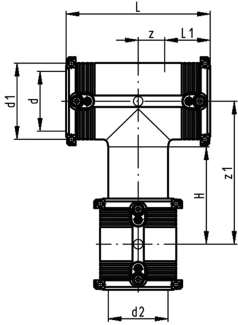

## T-stuk 90° recht met lasbare aftakking (kit)

- PE100 SDR 11 (ISO S5)
- 10 bar gas / 16 bar water
- geïntegreerde kleminrichting (tot d63)
- 4 mm stekkeraansluiting
- begrensd lasindicator
- wordt geleverd als kit, met ELGEF® Plus mof of ELGEF® Plus reductie

d (mm)	d2 (mm)	code	SP	gewicht (kg)	d1 (mm)	L (mm)	L1 (mm)	z (mm)	z1 (mm)	H (mm)
20	20	<b>753 201 606</b>	1	0,161	35	90	34	11	92	67
25	25	<b>753 201 607</b>	1	0,122	35	90	34	11	92	70
32	32	<b>753 201 608</b>	1	0,201	44	102	36	15	100	74
40	32	<b>193 281 006</b>	1	0,288	54	120	39	21	127	95
40	40	<b>753 201 609</b>	1	0,285	54	120	39	21	114	82
50	32	<b>193 281 007</b>	1	0,364	66	135	43	24	144	108
50	40	<b>193 281 008</b>	1	0,407	66	135	43	24	140	104
50	50	<b>753 201 610</b>	1	0,389	66	135	43	24	126	90
63	32	<b>193 280 997</b>	1	0,550	81	152	48	28	173	125
63	40	<b>193 281 009</b>	1	0,566	81	152	48	28	169	121
63	50	<b>193 281 010</b>	1	0,628	81	152	48	28	165	117
63	63	<b>753 201 611</b>	1	0,615	81	152	48	28	150	102
90	63	<b>193 281 011</b>	1	1,311	112	202	61	41	182	120
90	90	<b>753 201 613</b>	1	1,342	112	202	61	41	146	84
110	90	<b>193 281 012</b>	1	2,343	136	242	65	56	200	127
110	110	<b>753 201 614</b>	1	2,329	136	242	65	56	161	88
125	90	<b>193 281 013</b>	1	3,146	151	256	75	53	214	132
125	125	<b>753 201 615</b>	1	2,960	151	256	75	53	174	92
160	110	<b>193 281 030</b>	1	7,443	196	325	92	71	271	168
160	160	<b>753 201 617</b>	1	6,359	196	325	92	71	206	103
180	125	<b>193 281 031</b>	1	9,654	225	344	90	82	330	190
180	180	<b>753 201 618</b>	1	8,561	225	344	90	82	250	110