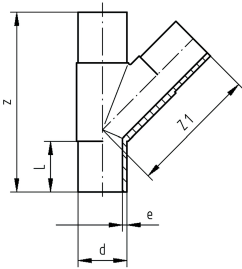

T-stuk 45° recht, PE100 SDR11

- lang spie-eind uitvoering

d (mm)	code	SP	gewicht (kg)	z (mm)	z1 (mm)	L (mm)	e (mm)
50	753 251 010	1	0,300	218	139	56	4,6
63	753 251 011	1	0,440	255	158	63	6,2
75	753 251 012	1	0,800	301	190	70	6,8
90	753 251 013	1	1,373	368	234	79	8,2
110	753 251 014	1	1,800	395	260	82	10,0