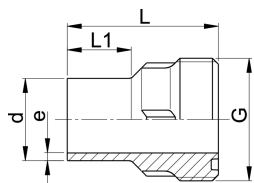

ecoFIT inschroefdeel PE100

uitvoering:

- materiaal: PE100
- voor conventioneel stompassen conform DVS 2207
- IR = infrarood (IR Plus®) compatibel
- voor de afmetingen d75-110 gebruiksaanwijzing in acht nemen

d	DN	PN	SDR	FM	Code	gewicht	G	L	L1	e
(mm)	(mm)	(bar)				(kg)	(inch)	(mm)	(mm)	(mm)
75	65	10	17	IR	753 648 412	0,158	S107.5x3.6	66	24	4,3
90	80	10	17	IR	753 648 413	0,161	S107.5x3.6	66	24	5,1
110	100	10	17	IR	753 648 414	0,216	S127.5x3.6	66	25	6,3