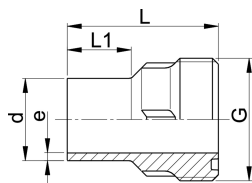

ecoFIT inschroefdeel PE100

uitvoering:

- materiaal: PE100
- voor conventioneel stompassen conform DVS 2207
- IR = infrarood (IR Plus®) compatibel
- voor de afmetingen d75-110 gebruiksaanwijzing in acht nemen

d	DN	PN	SDR	FM	Code	gewicht	G	L	L1	e
(mm)	(mm)	(bar)				(kg)	(inch)	(mm)	(mm)	(mm)
75	65	10	17	IR	753 648 412	0,158	S107.5x3.6	66	24	4,3
90	80	10	17	IR	753 648 413	0,161	S107.5x3.6	66	24	5,1
110	100	10	17	IR	753 648 414	0,216	S127.5x3.6	66	25	6,3