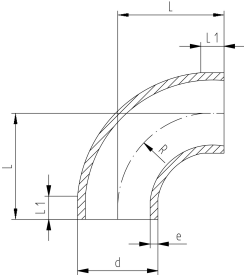

bocht 90°, PP-H S8,3/SDR17,6

uitvoering:

- materiaal: PP-H
- conventioneel stomplassen conform DVS 2207
- IR-lassen waar aangegeven

* Material:PP-R

d (mm)	FM	code	gewicht (kg)	L (mm)	L1 (mm)	R (mm)	e (mm)
50	IR	727 018 635	0,050	58	21	37	2,9
63	IR	727 018 636	0,081	66	21	45	3,6
75	IR	727 018 637	0,164	100	20	90	4,3
90	IR	727 018 638	0,241	100	20	90	5,1
110	IR	727 018 639	0,484	141	25	130	6,3
125	IR	727 018 415	0,556	125	28	116	7,1
140	IR	727 018 416	0,785	140	33	131	8,0
160	IR	727 018 417	1,156	160	33	151	9,1
180	IR	727 018 418	1,619	180	33	171	10,2
200	IR	727 018 419	2,208	200	33	190	11,4
225	IR	727 018 420	3,039	220	33	210	12,8
250		727 018 421	4,359	256	48	232	14,2
280		727 018 422	6,696	286	48	262	15,9
315		727 018 423	8,580	321	48	297	17,9
*	355	727 018 549	13,300	355	15	355	20,1
*	400	727 018 550	18,615	400	25	400	22,7