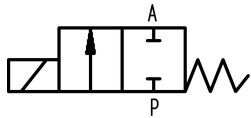

**Solenoid valve type 165**  
**Straight-through valve 2/2 ways**  
**230V 50Hz**

**Model:**

- Function A, PN 0.5-6bar
- Material PVDF: with fusion socket metric
- Material PVC-U: with solvent cement socket metric
- Protection class IP 65
- Electrical connection: cable plug
- With manual override

d (mm)	DN (mm)	kv-value ( $\Delta p=1$ bar) (l/min)	PVC-U EPDM Code	PVC-U FPM Code	PVDF EPDM Code	PVDF FPM Code
20	15	83	199 165 012	199 165 002		
25	20	100	199 165 013	199 165 003		
32	25	233	199 165 014	199 165 004		
40	32	267	199 165 015	199 165 005		
50	40	500	199 165 016	199 165 006		
63	50	600	199 165 017	199 165 007		
20	15	83			199 165 412	199 165 402
25	20	100			199 165 413	199 165 403
32	25	233			199 165 414	199 165 404
40	32	500			199 165 415	199 165 405
50	40	500			199 165 416	199 165 406
63	50	600			199 165 417	199 165 407

d (mm)	H (mm)	H1 (mm)	H2 (mm)	H3 (mm)	H4 (mm)	L (mm)	L1 (mm)	L2 (mm)	L4 (mm)	L5 (mm)	z (mm)
20	148	122	53	22	8	148	110	16	63	40	116
25	148	122	53	22	8	154	110	19	62	40	116
32	175	137	76	31	15	190	141	22	85	45	147
40	175	137	76	31	15	198	141	26	85	45	147
50	212	160	105	42	15	254	192	31	115	45	198
63	212	160	105	42	15	268	192	38	115	45	198
20	148	122	53	22	8	147	109	16	63	40	120
25	148	122	53	22	8	151	109	18	62	40	120
32	175	137	76	31	15	185	139	20	85	45	150
40	175	137	76	31	15	189	139	22	85	45	150
50	212	160	105	42	15	245	189	25	115	45	200
63	212	160	105	42	15	253	189	29	115	45	200