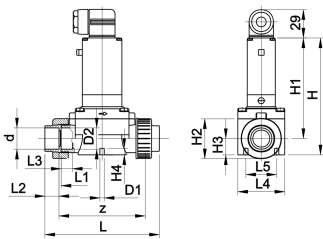

**Solenoid valve type 165**  
**Straight-through valve 2/2 ways**  
**230V 50Hz**

**Model:**

- Function A, PN 0.5-6bar
- Material PVDF: with fusion socket metric
- Material PVC-U: with solvent cement socket metric
- Protection class IP 65
- Electrical connection: cable plug
- With manual override

d (mm)	DN (mm)	kv-value ( $\Delta p=1$ bar) (l/min)	PVC-U EPDM Code	PVC-U FPM Code	PVDF EPDM Code	PVDF FPM Code
20	15	83	199 165 012	199 165 002		
25	20	100	199 165 013	199 165 003		
32	25	233	199 165 014	199 165 004		
40	32	267	199 165 015	199 165 005		
50	40	500	199 165 016	199 165 006		
63	50	600	199 165 017	199 165 007		
20	15	83			199 165 412	199 165 402
25	20	100			199 165 413	199 165 403
32	25	233			199 165 414	199 165 404
40	32	500			199 165 415	199 165 405
50	40	500			199 165 416	199 165 406
63	50	600			199 165 417	199 165 407

d (mm)	H (mm)	H1 (mm)	H2 (mm)	H3 (mm)	H4 (mm)	L (mm)	L1 (mm)	L2 (mm)	L4 (mm)	L5 (mm)	z (mm)
20	148	122	53	22	8	148	110	16	63	40	116
25	148	122	53	22	8	154	110	19	62	40	116
32	175	137	76	31	15	190	141	22	85	45	147
40	175	137	76	31	15	198	141	26	85	45	147
50	212	160	105	42	15	254	192	31	115	45	198
63	212	160	105	42	15	268	192	38	115	45	198
20	148	122	53	22	8	147	109	16	63	40	120
25	148	122	53	22	8	151	109	18	62	40	120
32	175	137	76	31	15	185	139	20	85	45	150
40	175	137	76	31	15	189	139	22	85	45	150
50	212	160	105	42	15	245	189	25	115	45	200
63	212	160	105	42	15	253	189	29	115	45	200