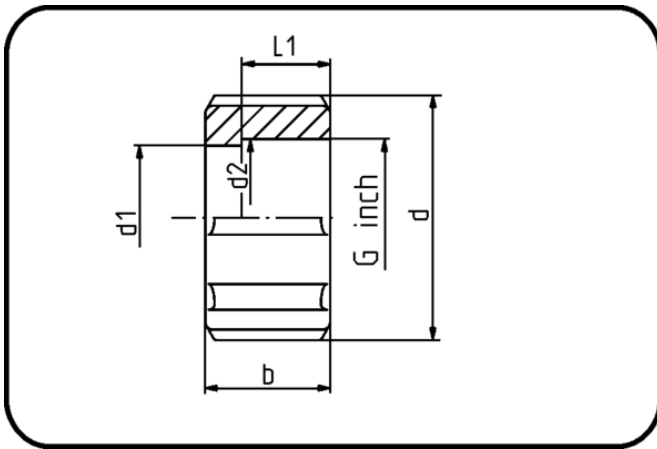

Fittings

Code: 024.4

- **Union nut**
- spare part Union 024
- injection moulded
- **PVDF UHP natural**

Dim. 20 - 63 Discontinued products.

Dimension	Code	Detail	da(OD) mm	L1 mm	d mm	d1 mm	d2 mm	b mm	Weight
20	35.024.4020.21	20 - G 1"	20	17	47	27,7	30,3	24	0.02
25	35.024.4025.21	25 - G 1 1/4"	25	18,5	57	36,1	39	26	0.05
40	35.024.4040.21	40 - G 2"	40	22,5	76,5	53,2	56,7	31	0.093
50	35.024.4050.21	50 - G 2 1/4"	50	25	89	59,2	62,8	35,5	0.154
63	35.024.4063.21	63 - G 2 3/4"	63	27	109	74,2	78,5	39	0.23
75/90	35.024.4075.21	75/90 - S 107,5X3,6	75	31	130	90,7	102,1	40	0.29