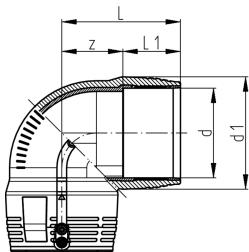

knie 90°

- PE100 SDR 11 (ISO S5)
- 10 bar gas / 16 bar water
- 4 mm stekkeraansluiting
- begrensd lasindicator

d (mm)	code	SP	gewicht (kg)	d1 (mm)	L (mm)	L1 (mm)	z (mm)
75	753 101 612	1	0,415	97	94	54	40
90	753 101 813	1	0,828	115	122	62	60
110	753 101 814	1	1,224	140	147	72	76
125	753 101 815	1	1,742	160	155	77	68
160	753 101 817	1	3,830	196	191	92	103
180	753 101 818	1	5,410	219	210	96	114