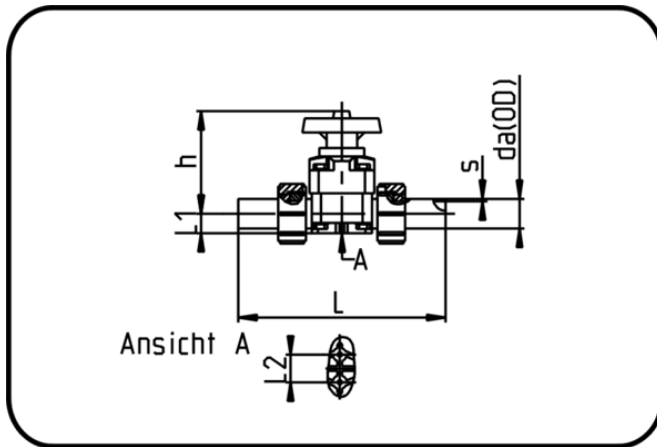

Valves

Code: 340

- Diaphragm Valve
- manually controlled
- EPDM/PTFE diaphragm
- Union Connection
- PP Pure grey

Dimension	Code	Detail	da(OD) mm	s mm	L mm	L1 mm	L2 mm	h mm	Weight
20	72.340.0020.11	20 - SDR11 - MOP 10 bar	20	2,5	198	16,5	24,5	100	0.475
25	72.340.0025.11	25 - SDR11 - MOP 10 bar	25	2,7	222	16,5	24,5	100	0.502
32	72.340.0032.11	32 - SDR11 - MOP 10 bar	32	2,9	236	20,5	24,5	107	0.781
40	72.340.0040.11	40 - SDR11 - MOP 10 bar	40	3,7	260	25,5	44	144	1.63
50	72.340.0050.11	50 - SDR11 - MOP 10 bar	50	4,6	286	32	44	144	1.54
63	72.340.0063.11	63 - SDR11 - MOP 10 bar	63	5,8	322	38,5	44	170	2.8