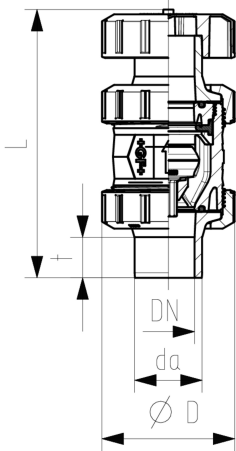

be- en ontlufter type 591, PVC-U met lijmeind, metrisch

uitvoering:

- met beschermkap tot en met DN50 gemaakt van PP-GF, DN65-100 gemaakt van POM
- drijver gemaakt van PP-H
- radiaal in- en uitbouwbaar
- compacte inbouw lengte

| d (mm) | DN (mm) | PN (bar) | EPDM Code | FPM Code | D (mm) | L (mm) | t (mm) | inch bena- dering (inch) |
|-----------|------------|-------------|--------------|-------------|-----------|-----------|-----------|-----------------------------------|
| 16 | 10 | 16 | 161 591 041 | 161 591 051 | 50 | 129 | 14 | 3/8 |
| 20 | 15 | 16 | 161 591 042 | 161 591 052 | 50 | 139 | 16 | 1/2 |
| 25 | 20 | 16 | 161 591 043 | 161 591 053 | 58 | 160 | 19 | 3/4 |
| 32 | 25 | 16 | 161 591 044 | 161 591 054 | 68 | 172 | 22 | 1 |
| 40 | 32 | 16 | 161 591 045 | 161 591 055 | 84 | 193 | 26 | 1 1/4 |
| 50 | 40 | 16 | 161 591 046 | 161 591 056 | 97 | 215 | 31 | 1 1/2 |
| 63 | 50 | 16 | 161 591 047 | 161 591 057 | 124 | 249 | 38 | 2 |
| 75 | 65 | 16 | 161 591 048 | 161 591 058 | 166 | 284 | 44 | 2 1/2 |
| 90 | 80 | 16 | 161 591 049 | 161 591 059 | 200 | 300 | 52 | 3 |
| 110 | 100 | 16 | 161 591 050 | 161 591 060 | 238 | 340 | 61 | 4 |