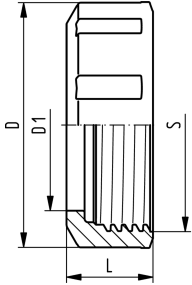

Specificatieblad

valid from: 3-1-16

wartelmoer 546 en 543 PP-H

uitvoering:

- materiaal: PP-H

d (mm)	DN (mm)	Code	SP	gewicht (kg)	D (mm)	D1 (mm)	L (mm)	S (mm)
16 - 20	10 - 15	167 482 712	1	0,014	50	34	19	42
25	20	167 482 713	1	0,018	58	39	20	48
32	25	167 482 714	1	0,030	68	47	24	58
40	32	167 482 715	1	0,054	84	57	27	71
50	40	167 482 716	1	0,076	97	65	30	84
63	50	167 482 717	1	0,151	124	79	36	106
75	65	167 482 718	1	0,463	166	94	48	135
90	80	167 482 719	1	0,728	200	113	54	135
110	100	167 482 720	1	1,117	238	137	60	198

De technische gegevens zijn niet bindend en houden geen garanties in van eigenschappen. Wijzigingen voorbehouden. Onze algemene verkoopvoorwaarden zijn van toepassing.

Georg Fischer Piping Systems Ltd, Postfach, CH-8201 Schaffhausen/Switzerland

Phone +41 -(0)52-631 1111

e-mail: info.ps@georgfischer.com

Internet: <http://www.gfps.com>