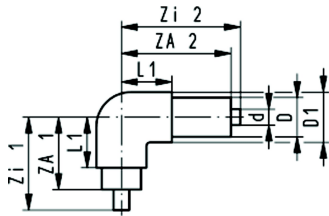

knie 90° PP-H/PE100 S5 SDR11

- SDR17 op aanvraag

PN (bar)	D (mm)	d (mm)	code	SP	gewicht (kg)	D1 (mm)	ZA 1 (mm)	ZA 2 (mm)	L1 (mm)	Zi 1 (mm)	Zi 2 (mm)
10 - 16	50	20	727 104 206	1	0,438	66	105	175	71	120	190
10 - 16	50	25	727 104 207	1	0,464	66	105	175	71	120	190
10 - 16	63	32	727 104 208	1	0,720	81	120	190	81	135	205
10 - 16	75	40	727 104 209	1	1,260	97	145	225	94	160	240
10 - 10	90	50	727 104 210	1	1,721	113	170	260	110	185	275
10 - 10	110	63	727 104 211	1	2,794	136	210	310	132	225	325
10 - 10	125	75	727 104 212	1	3,908	151	225	330	142	240	345
10 - 10	140	90	727 104 213	1	6,285	196	250	360	178	265	375
10 - 10	160	110	727 104 214	1	8,253	196	260	375	178	275	390
10 - 10	180	125	727 104 215	1	10,401	219	280	400	195	295	415
10 - 10	200	140	727 104 216	1	12,244	250	285	405	170	300	420
10 - 10	225	160	727 104 217	1	17,492	280	335	460	205	350	475
10 - 10	280	200	727 104 219	1	24,609	315	370	500	220	385	515
10 - 10	315	225	727 104 220	1	39,085	315	400	550	220	420	570