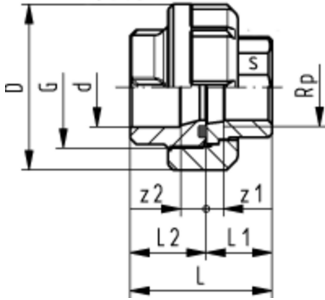

PROGEF standaard 3-dlg koppeling PP-H/messing, metrisch Rp

uitvoering:

- wartelmoer: PP-H
- inlegdeel met lasmof PP-H metrisch
- inlegdeel: messing met parallel binnendraad Rp
- afdichting: O-ring EPDM nr. 48 41 00

Rp (inch)	PN (bar)	d (mm)	Code	SP	gewicht (kg)	D (mm)	L1 (mm)	L (mm)	L2 (mm)	s (mm)	z1 (mm)	z2 (mm)	G (inch)
½	10	20	727 550 506	10	0,091	48	22	48	26	25	7	10	1
¾	10	25	727 550 507	5	0,152	58	25	53	28	30	9	10	1 1/4
1	10	32	727 550 508	5	0,194	65	27	57	30	36	8	10	1 1/2
1 ¼	10	40	727 550 509	1	0,317	79	31	65	34	46	10	12	2
1 ½	10	50	727 550 510	2	0,436	91	35	74	39	55	13	14	2 1/4
2	10	63	727 550 511	5	0,774	105	40	87	47	65	14	18	2 3/4