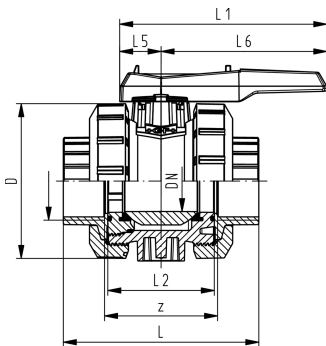

DN10/15 - 50

kogelkraan type 546, PVC-C met inserts met draadmof, Rp

uitvoering:

- radiaal in- en uitbouwbaar
- kogelafdichting uit PTFE
- geïntegreerde draadbussen (inserts) voor de bevestiging van de afsluiter
- z-maat, inlegdeel en wartelmoer zijn niet compatibel met type 346 (DN10/15-50) resp. type 370 (DN65-100)

optioneel:

- individuele configuratie van de afsluiter
- multifunctie-module met geïntegreerde eindschakelaars
- stelaandrijvingen pneumatisch en elektrisch van Georg Fischer

Rp (inch)	DN (mm)	PN (bar)	kv-waarde ($\Delta p=1$ bar) (l/min)	EPDM Code	SP gewicht (kg)	FPM Code	SP gewicht (kg)
3/8	10	10	71	163 546 401	1	0,162	163 546 411
1/2	15	10	185	163 546 402	1	0,162	163 546 412
3/4	20	10	350	163 546 403	1	0,247	163 546 413
1	25	10	700	163 546 404	1	0,367	163 546 414
1 1/4	32	10	1000	163 546 405	1	0,665	163 546 415
1 1/2	40	10	1600	163 546 406	1	0,895	163 546 416
2	50	10	3100	163 546 407	1	1,655	163 546 417
2 1/2	65	10	5000	163 546 408	1	5,400	163 546 418
3	80	10	7000	163 546 409	1	8,100	163 546 419
4	100	10	11000	163 546 410	1	12,700	163 546 420

Rp (inch)	D (mm)	H (mm)	H1 (mm)	H2 (mm)	L (mm)	L1 (mm)	L2 (mm)	L4 (mm)	L5 (mm)	L6 (mm)	M	z (mm)
3/8	50	57	27	12	95	77	56	25	32	45	M6	69
1/2	50	57	27	12	100	77	56	25	32	45	M6	67
3/4	58	67	30	12	114	97	65	25	39	58	M6	78
1	68	73	36	12	127	97	71	25	39	58	M6	85
1 1/4	84	90	44	12	146	128	85	45	54	74	M8	100
1 1/2	97	97	51	15	152	128	89	45	54	74	M8	106
2	124	116	64	15	177	152	101	45	66	87	M8	121
2 1/2	166	149	85	15	233	270	136	70	64	206	M8	144
3	200	161	105	15	254	270	141	70	64	206	M8	151
4	238	178	123	22	301	320	164	120	64	256	M12	174