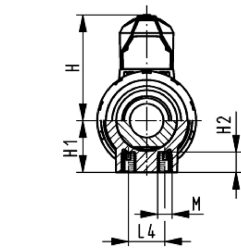

DN10/15 - 50

kogelkraan type 546, PVC-C met inserts met draadmof, Rp

uitvoering:

- radiaal in- en uitbouwbaar
- kogelafdichting uit PTFE
- geïntegreerde draadbussen (inserts) voor de bevestiging van de afsluiter
- z-maat, inlegdeel en wartelmoer zijn niet compatibel met type 346 (DN10/15-50) resp. type 370 (DN65-100)

optioneel:

- individuele configuratie van de afsluiter
- multifunctie-module met geïntegreerde eindschakelaars
- stelaandrijvingen pneumatisch en elektrisch van Georg Fischer

Rp (inch)	DN (mm)	PN (bar)	kv-waarde ($\Delta p=1$ bar) (l/min)	EPDM Code	SP gewicht (kg)	FPM Code	SP gewicht (kg)
3/8	10	10	71	163 546 401	1	0,162	163 546 411
1/2	15	10	185	163 546 402	1	0,162	163 546 412
3/4	20	10	350	163 546 403	1	0,247	163 546 413
1	25	10	700	163 546 404	1	0,367	163 546 414
1 1/4	32	10	1000	163 546 405	1	0,665	163 546 415
1 1/2	40	10	1600	163 546 406	1	0,895	163 546 416
2	50	10	3100	163 546 407	1	1,655	163 546 417
2 1/2	65	10	5000	163 546 408	1	5,400	163 546 418
3	80	10	7000	163 546 409	1	8,100	163 546 419
4	100	10	11000	163 546 410	1	12,700	163 546 420

Rp (inch)	D (mm)	H (mm)	H1 (mm)	H2 (mm)	L (mm)	L1 (mm)	L2 (mm)	L4 (mm)	L5 (mm)	L6 (mm)	M	z (mm)
3/8	50	57	27	12	95	77	56	25	32	45	M6	69
1/2	50	57	27	12	100	77	56	25	32	45	M6	67
3/4	58	67	30	12	114	97	65	25	39	58	M6	78
1	68	73	36	12	127	97	71	25	39	58	M6	85
1 1/4	84	90	44	12	146	128	85	45	54	74	M8	100
1 1/2	97	97	51	15	152	128	89	45	54	74	M8	106
2	124	116	64	15	177	152	101	45	66	87	M8	121
2 1/2	166	149	85	15	233	270	136	70	64	206	M8	144
3	200	161	105	15	254	270	141	70	64	206	M8	151
4	238	178	123	22	301	320	164	120	64	256	M12	174