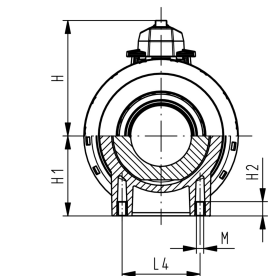

DN10/15 - 50

kogelkraan type 546, PVC-C met inserts met draadmof, Rp

uitvoering:

- radiaal in- en uitbouwbaar
- kogelafdichting uit PTFE
- geïntegreerde draadbussen (inserts) voor de bevestiging van de afsluiter
- z-maat, inlegdeel en wartelmoer zijn niet compatibel met type 346 (DN10/15-50) resp. type 370 (DN65-100)

optioneel:

- individuele configuratie van de afsluiter
- multifunctie-module met geïntegreerde eindschakelaars
- stelaandrijvingen pneumatisch en elektrisch van Georg Fischer

Rp (inch)	DN (mm)	PN (bar)	kv-waarde ($\Delta p=1$ bar) (l/min)	EPDM Code	SP gewicht (kg)	FPM Code	SP gewicht (kg)
3/8	10	10	71	163 546 401	1	0,162	163 546 411
1/2	15	10	185	163 546 402	1	0,162	163 546 412
3/4	20	10	350	163 546 403	1	0,247	163 546 413
1	25	10	700	163 546 404	1	0,367	163 546 414
1 1/4	32	10	1000	163 546 405	1	0,665	163 546 415
1 1/2	40	10	1600	163 546 406	1	0,895	163 546 416
2	50	10	3100	163 546 407	1	1,655	163 546 417
2 1/2	65	10	5000	163 546 408	1	5,400	163 546 418
3	80	10	7000	163 546 409	1	8,100	163 546 419
4	100	10	11000	163 546 410	1	12,700	163 546 420

Rp (inch)	D (mm)	H (mm)	H1 (mm)	H2 (mm)	L (mm)	L1 (mm)	L2 (mm)	L4 (mm)	L5 (mm)	L6 (mm)	M	z (mm)
3/8	50	57	27	12	95	77	56	25	32	45	M6	69
1/2	50	57	27	12	100	77	56	25	32	45	M6	67
3/4	58	67	30	12	114	97	65	25	39	58	M6	78
1	68	73	36	12	127	97	71	25	39	58	M6	85
1 1/4	84	90	44	12	146	128	85	45	54	74	M8	100
1 1/2	97	97	51	15	152	128	89	45	54	74	M8	106
2	124	116	64	15	177	152	101	45	66	87	M8	121
2 1/2	166	149	85	15	233	270	136	70	64	206	M8	144
3	200	161	105	15	254	270	141	70	64	206	M8	151
4	238	178	123	22	301	320	164	120	64	256	M12	174