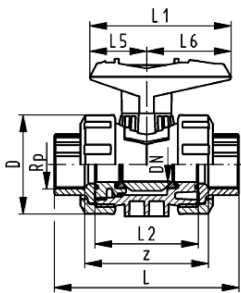

DN10/15 - 50

kogelkraan type 546, PVC-C met inserts met draadmof, Rp

uitvoering:

- radiaal in- en uitbouwbaar
- kogelafdichting uit PTFE
- geïntegreerde draadbussen (inserts) voor de bevestiging van de afsluiter
- z-maat, inlegdeel en wartelmoer zijn niet compatibel met type 346 (DN10/15-50) resp. type 370 (DN65-100)

optioneel:

- individuele configuratie van de afsluiter
- multifunctie-module met geïntegreerde eindschakelaars
- stelaandrijvingen pneumatisch en elektrisch van Georg Fischer

Rp (inch)	DN (mm)	PN (bar)	kv-waarde ($\Delta p=1$ bar) (l/min)	EPDM Code	SP gewicht (kg)	FPM Code	SP gewicht (kg)
3/8	10	10	71	163 546 401	1	0,162	163 546 411
1/2	15	10	185	163 546 402	1	0,162	163 546 412
3/4	20	10	350	163 546 403	1	0,247	163 546 413
1	25	10	700	163 546 404	1	0,367	163 546 414
1 1/4	32	10	1000	163 546 405	1	0,665	163 546 415
1 1/2	40	10	1600	163 546 406	1	0,895	163 546 416
2	50	10	3100	163 546 407	1	1,655	163 546 417
2 1/2	65	10	5000	163 546 408	1	5,400	163 546 418
3	80	10	7000	163 546 409	1	8,100	163 546 419
4	100	10	11000	163 546 410	1	12,700	163 546 420

Rp (inch)	D (mm)	H (mm)	H1 (mm)	H2 (mm)	L (mm)	L1 (mm)	L2 (mm)	L4 (mm)	L5 (mm)	L6 (mm)	M	z (mm)
3/8	50	57	27	12	95	77	56	25	32	45	M6	69
1/2	50	57	27	12	100	77	56	25	32	45	M6	67
3/4	58	67	30	12	114	97	65	25	39	58	M6	78
1	68	73	36	12	127	97	71	25	39	58	M6	85
1 1/4	84	90	44	12	146	128	85	45	54	74	M8	100
1 1/2	97	97	51	15	152	128	89	45	54	74	M8	106
2	124	116	64	15	177	152	101	45	66	87	M8	121
2 1/2	166	149	85	15	233	270	136	70	64	206	M8	144
3	200	161	105	15	254	270	141	70	64	206	M8	151
4	238	178	123	22	301	320	164	120	64	256	M12	174