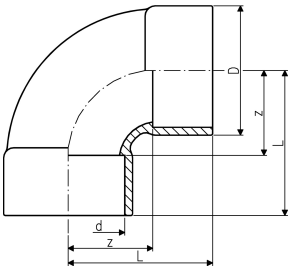

bocht 90° kort, PVC-U metrisch

d (mm)	PN (bar)	Code	SP	gewicht (kg)	z (mm)	D (mm)	L (mm)
225	10	721 010 120	1	7,554	168	256	287
280	10	721 010 122	1	16,987	210	318	357
315	6	721 010 123	1	21,567	237	356	402
400	6	721 010 125	1	30,000	300	442	521