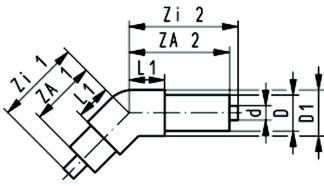

knie 45° PP-H/PE100 S5 SDR11

- SDR17 op aanvraag

PN (bar)	D (mm)	d (mm)	code	SP	gewicht (kg)	D1 (mm)	ZA 1 (mm)	ZA 2 (mm)	L1 (mm)	Zi 1 (mm)	Zi 2 (mm)
10 - 16	50	20	727 154 206	1	0,407	66	105	175	56	120	190
10 - 16	50	25	727 154 207	1	0,413	66	105	175	56	120	190
10 - 16	63	32	727 154 208	1	0,704	81	120	190	63	135	205
10 - 16	75	40	727 154 209	1	1,260	97	145	225	71	160	240
10 - 10	90	50	727 154 210	1	1,558	113	170	260	85	185	275
10 - 10	110	63	727 154 211	1	2,718	136	210	310	103	225	325
10 - 10	125	75	727 154 212	1	3,759	151	225	330	107	240	345
10 - 10	140	90	727 154 213	1	6,251	196	250	360	134	265	375
10 - 10	160	110	727 154 214	1	7,825	196	260	375	134	275	390
10 - 10	180	125	727 154 215	1	7,072	217	280	400	142	295	415
10 - 10	200	140	727 154 216	1	12,474	250	285	405	170	300	420
10 - 10	225	160	727 154 217	1	17,683	280	335	460	205	350	475
10 - 10	280	200	727 154 219	1	25,211	315	370	500	220	385	515
10 - 10	315	225	727 154 220	1	40,136	315	400	550	220	420	570