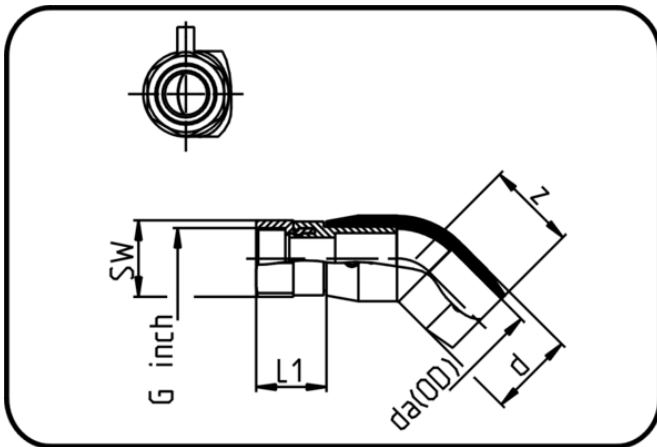

Electro Fusion Fittings

Code: 189

- E-Adaptor Elbow 45°
- with brass-female thread
- injection moulded
- Electro-fusion
- PE 100 black

Dimension	Code	Detail	da(OD) mm	z mm	L1 mm	d mm	SW mm	G inch	Weight
20 X 1/2	25.189.2020.11	20X1/2" SDR 7,4	20	52	36	30	32	0,5	0.16
25 X 3/4	25.189.2525.11	25X3/4" SDR 11	25	52	40	35	36	0,75	0.202
32 X 1	25.189.3232.11	32X1" SDR 11	32	56	44	42	41	1	0.27
40 X 1 1/4	25.189.4040.11	40X1 1/4" SDR 17/11	40	63	49	53	50	1,25	0.43
50 X 1 1/2	25.189.5050.11	50X1 1/2" SDR 17/11	50	70	56	67	60	1,5	0.6
63 X 2	25.189.6363.11	63X2" SDR 17/11	63	82	67	83	70	2	1.15