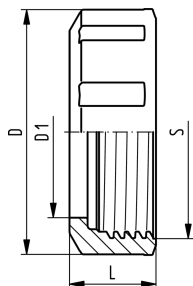

Specificatieblad

valid from: 3-1-16

wartelmoer 546 en 543 ABS

d (mm)	DN (mm)	Code	gewicht (kg)	D (mm)	D1 (mm)	L (mm)	S (mm)
16 - 20	10 - 15	169 480 713	0,014	50	34	19	42
25	20	169 480 714	0,021	58	39	20	48
32	25	169 480 715	0,030	68	47	24	58
40	32	169 480 716	0,047	84	57	27	71
50	40	169 480 717	0,067	97	65	30	84
63	50	169 480 718	0,139	124	79	36	106
75	65	169 480 719	0,435	166	94	48	135
90	80	169 480 720	0,683	200	113	54	135
110	100	169 480 721	1,048	238	137	60	198