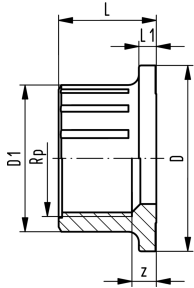

Specificatieblad

valid from: 3-1-16

inlegdeel 546 en 543 PVC-C (G15) met draadmof, Rp

uitvoering:

- aansluiting alleen voor kunststof draad
- geen PVC-C aantastende draadafdichtingspasta gebruiken

Rp (inch)	PN (bar)	Code	SP	gewicht (kg)	D (mm)	D1 (mm)	L (mm)	L1 (mm)	z (mm)
3/8	10	163 481 286	1	0,011	38	24	20	4	7
1/2	10	163 481 287	1	0,013	38	28	22	4	6
3/4	10	163 481 288	1	0,019	44	34	25	5	7
1	10	163 481 289	1	0,031	53	42	28	5	7
1 1/4	10	163 481 290	1	0,047	65	52	30	5	7
1 1/2	10	163 481 291	1	0,081	77	63	32	6	9
2	10	163 481 292	1	0,150	99	78	38	7	10
2 1/2	10	163 481 293	1	0,282	125	58	49	9	19
3	10	163 481 294	1	0,481	150	110	57	10	23
4	10	163 481 295	1	0,735	180	134	69	11	29