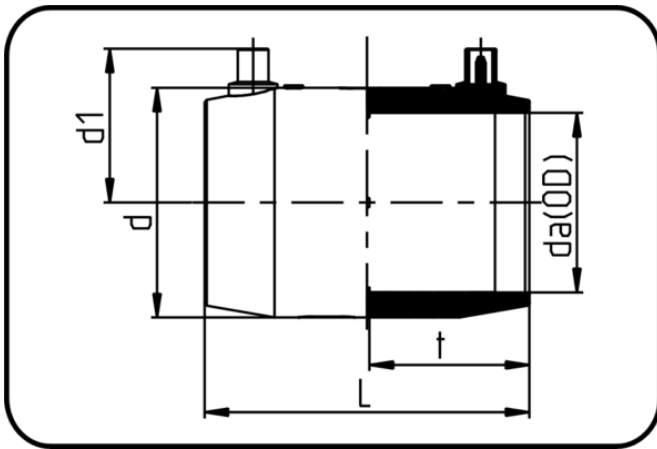

Electro Fusion Fittings

Code: 173

- E-Coupler
- injection moulded
- Electro-fusion
- PPR grey

Dimension	Code	Detail	da(OD) mm	L mm	d mm	d1 mm	t mm	Weight
20	11.173.0020.11	20 SDR 7,4 - 6	20	75	31,2	35	37	0.04
25	11.173.0025.11	25 SDR 11	25	81	36,2	38	40	0.048
32	11.173.0032.11	32 SDR 11	32	89	44	42	44	0.066
40	11.173.0040.11	40 SDR 11	40	100	55	44,5	49	0.104
50	11.173.0050.11	50 SDR 11	50	112	65	50	55	0.14
63	11.173.0063.11	63 SDR 11	63	128	80	56,5	63	0.22
75	11.173.0075.11	75 SDR 11	75	141	97	65,5	70	0.35
90	11.173.0090.11	90 SDR 11	90	142	114	73	70	0.494
110	11.173.0110.11	110 SDR 11	110	153	140	83	75	0.78
125	11.173.0125.11	125 SDR 11	125	171	161	90,5	85	1.26
140	11.173.0140.11	140 SDR 11	140	181	180	98	90	1.6
160	11.173.0160.11	160 SDR 11	160	181	200	108,5	90	1.71
200	11.173.0200.11	200 SDR 11	200	217	246	129	106,5	3.18
225	11.173.0225.11	225 SDR 11	225	233	277	144	115	4.3
250	11.173.0250.11	250 SDR 11	250	242	310	159	120	5.68
315	11.173.0315.11	315 SDR 11	315	262	393	201	130	10.33
355	11.173.0355.11	355 SDR 11	355	282	445	225	140	14.75