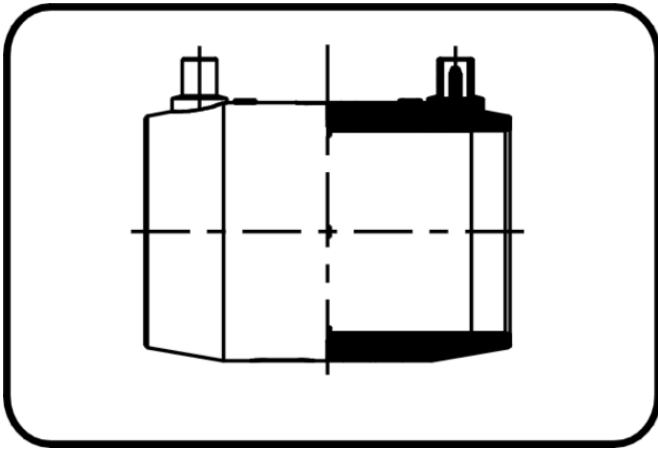

E-Schweissbare Fittings

Code: 173

- E-Muffe
- formgespritzt
- Heizwendel-Schweissung
- PPR grau

Dimension	Code	Detail	Preis	Währung	Einheit	Gewicht
20	11.173.0020.11	20 SDR 7,4 - 6	18,90	EUR	Stück	0.04
25	11.173.0025.11	25 SDR 11 - 6	21,66	EUR	Stück	0.045
32	11.173.0032.11	32 SDR 11 - 6	24,11	EUR	Stück	0.059
40	11.173.0040.11	40 SDR 11 - 6	25,42	EUR	Stück	0.096
50	11.173.0050.11	50 SDR 17 - 6	35,32	EUR	Stück	0.14
63	11.173.0063.11	63 SDR 17 - 6	37,49	EUR	Stück	0.254
75	11.173.0075.11	75 SDR 17 - 6	57,91	EUR	Stück	0.35
90	11.173.0090.11	90 SDR 17 - 6	76,25	EUR	Stück	0.494
110	11.173.0110.11	110 SDR 17 - 6	86,96	EUR	Stück	0.78
125	11.173.0125.11	125 SDR 17-11	136,06	EUR	Stück	1.26
140	11.173.0140.11	140 SDR 17-11	154,31	EUR	Stück	1.6
160	11.173.0160.11	160 SDR 17-11	176,15	EUR	Stück	1.71
180	11.173.0180.11	180 SDR 17-11	254,92	EUR	Stück	2.36
200	11.173.0200.11	200 SDR 17-11	292,13	EUR	Stück	3.39
225	11.173.0225.11	225 SDR 17-11	360,25	EUR	Stück	4.3
250	11.173.0250.11	250 SDR 17-11	804,10	EUR	Stück	4.68
280	11.173.0280.11	280 SDR 17-11	1.088,33	EUR	Stück	7.4
315	11.173.0315.11	315 SDR 17-11	1.310,07	EUR	Stück	7.76
355	11.173.0355.11	355 SDR 17-11	1.529,05	EUR	Stück	11