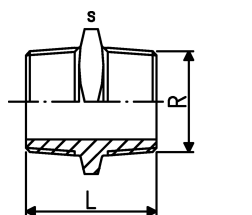

A

B

buisnippel, ABS - R

uitvoering:

- konische buitendraad (R)
- aansluiting alleen voor kunststof draad
- installeer met een lage mechanische belasting en vermijd grote cyclische temperatuurveranderingen
- geen ABS aantastende draadafdichtingspasta gebruiken

type	R (inch)	S (mm)	PN (bar)	Code	SP	gewicht (kg)	L (mm)
B	3/8		10	729 911 505	1	0,014	43
A	1/2	22	10	729 911 906	10	0,009	45
A	3/4	27	10	729 911 907	10	0,014	49
A	1	36	10	729 911 908	10	0,026	57
B	1 1/4		10	729 911 509	1	0,053	75
B	1 1/2		10	729 911 510	0	0,063	88
B	2		10	729 911 511	0	0,099	88