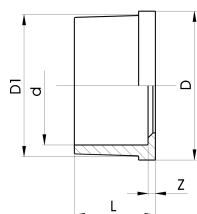

## inlegdeel, PVC-C metrisch

### uitvoering:

- voor 3-delige koppeling 723 510 105-114
- met lijmmof metrisch

| d<br>(mm) | PN<br>(bar) | Code               | SP | gewicht<br>(kg) | z<br>(mm) | D<br>(mm) | D1<br>(mm) | L<br>(mm) |
|-----------|-------------|--------------------|----|-----------------|-----------|-----------|------------|-----------|
| 16        | 16          | <b>723 800 105</b> | 10 | 0,005           | 3         | 24        | 22         | 19        |
| 20        | 16          | <b>723 800 106</b> | 10 | 0,010           | 4         | 30        | 28         | 21        |
| 25        | 16          | <b>723 800 107</b> | 10 | 0,018           | 3         | 39        | 36         | 24        |
| 32        | 16          | <b>723 800 108</b> | 10 | 0,023           | 3         | 44        | 41         | 27        |
| 40        | 16          | <b>723 800 109</b> | 10 | 0,062           | 3         | 57        | 53         | 31        |
| 50        | 16          | <b>723 800 110</b> | 10 | 0,064           | 3         | 63        | 59         | 34        |
| 63        | 16          | <b>723 800 111</b> | 10 | 0,120           | 3         | 78        | 74         | 41        |
| 75        | 10          | <b>723 800 162</b> | 20 | 0,157           | 3         | 101       | 91         | 47        |
| 90        | 10          | <b>723 800 163</b> | 12 | 0,260           | 5         | 121       | 108        | 56        |
| 110       | 10          | <b>723 800 164</b> | 10 | 0,418           | 5         | 146       | 131        | 66        |