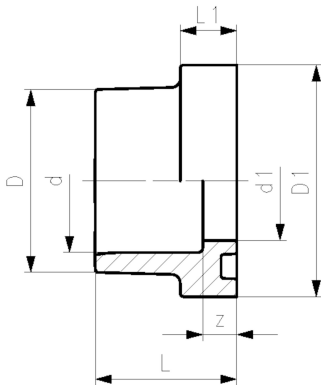

### uitvoering:

- met lijmmof metrisch
- contrafitting: kraagbus vlak 721 800 105 - 721 790 111-125, gecombineerde kraagbus (d160, d200, d225, d280, d315)
- afdichting: O-ring EPDM 748 410 000-176, FKM 749 410 000-176
- flens: PVC-U 721 700 005-138, PP met stalen kern 727 700 206-223, overschuifflens PP-V voor moflassystemen metrisch 727 700 406-423