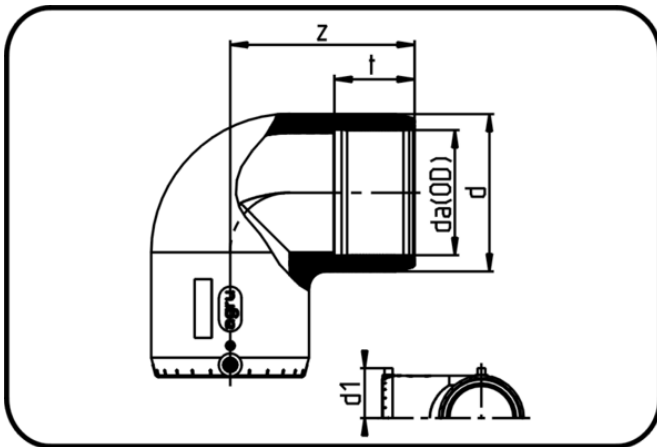

Electro Fusion Fittings

Code: 171

- E-Elbow 90°
- MOP water 16bar/gas 10bar
- injection moulded
- Electro-fusion
- PE 100 black

Dimension	Code	Detail	da(OD) mm	z mm	d mm	d1 mm	t mm	Weight
20	25.171.0020.11	20 SDR 7,4	20	58	30	37	37,5	0.054
25	25.171.0025.11	25 SDR 11-7,4	25	61	35	40	40,3	0.061
32	25.171.0032.11	32 SDR 11-7,4	32	65	42	44	44	0.078
40	25.171.0040.11	40 SDR 11-7,4	40	75	53	49	49	0.138
50	25.171.0050.11	50 SDR 17-7,4	50	85	67	53	55	0.236
63	25.171.0063.11	63 SDR 17-7,4	63	99	83	60	62,7	0.392
75	25.171.0075.11	75 SDR 17-7,4	75	114	97	66	70	0.607
90	25.171.0090.11	90 SDR 17-7,4	90	147	114	73	70,5	1.03
110	25.171.0110.11	110 SDR 17-7,4	110	164	140	82,5	71,5	1.8
125	25.171.0125.11	125 SDR 17-7,4	125	164	161	91	84	2.4
160	25.171.0160.11	160 SDR 17-7,4	160	222	200	109	87	4.7
180	25.171.0180.11	180 SDR 26-7,4	180	230	224	118	98,5	6.25
200	25.171.0200.11	200 SDR 26-7,4	200	250	248	129,5	106,5	8
225	25.171.0225.11	225 SDR 17-7,4	225	274	279	144	112,5	10.8