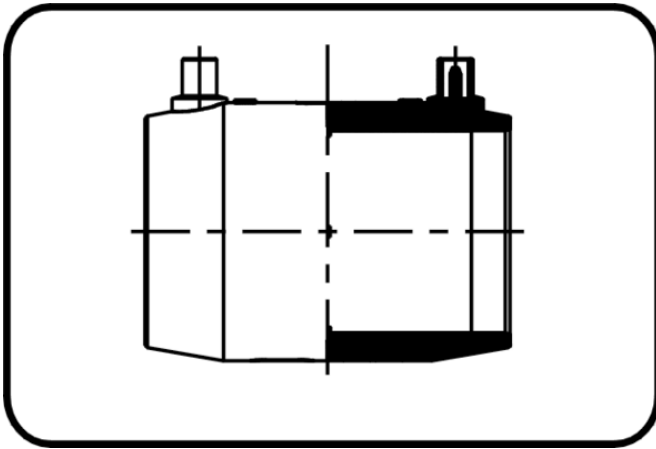

E-Schweissbare Fittings

Code: 173

- E-Muffe
- formgespritzt
- Heizwendel-Schweissung
- PPR grau

Dimension	Code	Detail	Preis	Währung	Einheit	Gewicht
20	11.173.0020.11	20 SDR 7,4 - 6	18,90	EUR	Stück	0.04
25	11.173.0025.11	25 SDR 11 - 6	21,66	EUR	Stück	0.045
32	11.173.0032.11	32 SDR 11 - 6	24,11	EUR	Stück	0.059
40	11.173.0040.11	40 SDR 11 - 6	25,42	EUR	Stück	0.096
50	11.173.0050.11	50 SDR 17 - 6	35,32	EUR	Stück	0.14
63	11.173.0063.11	63 SDR 17 - 6	37,49	EUR	Stück	0.254
75	11.173.0075.11	75 SDR 17 - 6	57,91	EUR	Stück	0.35
90	11.173.0090.11	90 SDR 17 - 6	76,25	EUR	Stück	0.494
110	11.173.0110.11	110 SDR 17 - 6	86,96	EUR	Stück	0.78
125	11.173.0125.11	125 SDR 17-11	136,06	EUR	Stück	1.26
140	11.173.0140.11	140 SDR 17-11	154,31	EUR	Stück	1.6
160	11.173.0160.11	160 SDR 17-11	176,15	EUR	Stück	1.71
180	11.173.0180.11	180 SDR 17-11	254,92	EUR	Stück	2.36
200	11.173.0200.11	200 SDR 17-11	292,13	EUR	Stück	3.39
225	11.173.0225.11	225 SDR 17-11	360,25	EUR	Stück	4.3
250	11.173.0250.11	250 SDR 17-11	804,10	EUR	Stück	4.68
280	11.173.0280.11	280 SDR 17-11	1.088,33	EUR	Stück	7.4
315	11.173.0315.11	315 SDR 17-11	1.310,07	EUR	Stück	7.76
355	11.173.0355.11	355 SDR 17-11	1.529,05	EUR	Stück	11