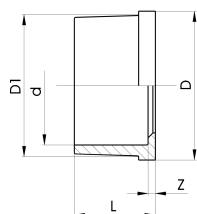

## inlegdelen, PVC-U, BS

### uitvoering:

- met lijmmof BS

d (inch)	PN (bar)	Code	SP	gewicht (kg)	z (mm)	D (mm)	D1 (mm)	L (mm)
3/8	15	<b>721 601 105</b>	2000	0,003	3	24	22	19
1/2	15	<b>721 601 106</b>	2300	0,007	3	30	27	21
3/4	15	<b>721 601 107</b>	1400	0,013	3	38	36	24
1	15	<b>721 601 108</b>	1000	0,019	3	44	41	27
1 1/4	15	<b>721 601 109</b>	500	0,033	3	56	53	32
1 1/2	15	<b>721 601 110</b>	400	0,043	3	62	59	33
2	15	<b>721 601 111</b>	170	0,077	3	78	74	40
2 1/2	10	<b>721 500 162</b>	20	0,140	3	101	90	47
3	9	<b>721 601 113</b>	0	0,196	6	110	105	56