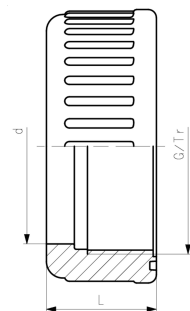

Specificatieblad

valid from: 4-1-16

wartelmoer: PVC-C

uitvoering:

- voor 3-delige koppeling 723 510 105-114

d (mm)	PN (bar)	Code	SP	gewicht (kg)	L (mm)	G/Tr (inch)
16	16	723 690 005	10	0,012	21	3/4
20	16	723 690 006	900	0,020	23	1
25	16	723 690 007	0	0,022	24	1 1/4
32	16	723 690 008	500	0,032	26	1 1/2
40	16	723 690 009	0	0,053	29	2
50	16	723 690 010	200	0,094	34	2 1/4
63	16	723 690 011	140	0,143	38	2 3/4
75	10	723 690 012	0	0,267	40	Tr108x5
90	10	723 690 013	0	0,389	43	Tr128x5
110	10	723 690 014	0	0,609	48	Tr154x6