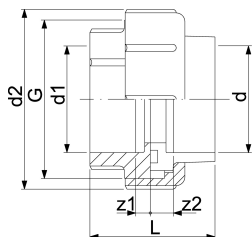

3-dlg koppeling, PE80 metrisch, PE/PE

uitvoering:

- materiaal: PE80
- inlegdeel met lasmof PE80
- inschroefring: messing
- wartelmoer: messing
- afdichting: O-ring NBR

d (mm)	d1 (mm)	PN (bar)	Code	gewicht (kg)	G (inch)	L (mm)	z1 (mm)	D2 (mm)	d2 (mm)	z2 (mm)
20	20	10	733 580 106	0,163	1 1/4	46	6	46	46	3
25	25	10	733 580 107	0,214	1 1/2	49	6	52	52	3
32	32	10	733 580 108	0,294	2	51	6	64	64	3
40	40	10	733 580 109	0,473	2 1/2	56	8	79	79	3
50	50	10	733 580 110	0,491	2 2/3	61	8	85	85	3
63	63	10	733 580 111	0,730	3 1/2	69	8	104	104	3