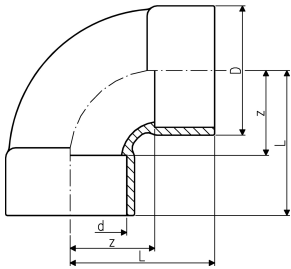

## bocht 90° kort, ABS metrisch

- >d225 - maximum temperatuur: +40°C

PN (bar)	d (mm)	code	SP	gewicht (kg)	inch bena- dering (inch)	z (mm)	D (mm)	L (mm)
10	225	<b>729 010 120</b>	1	5,741	9	168	256	287
6	280	<b>729 010 122</b>	1	18,000	11	210	318	357
6	315	<b>729 010 123</b>	1	21,000	12	237	356	401