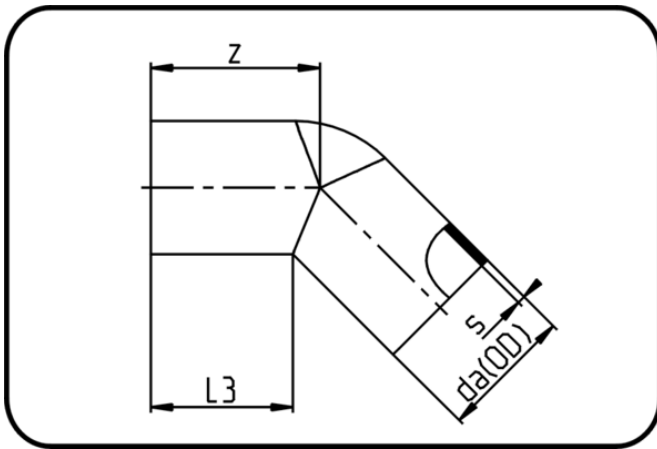

Elongated Fittings

Code: 060

- Elbow 45°
- long spigot
- injection moulded
- Butt+E-socket-welding
- PPR grey

Dimension	Code	Detail	da(OD) mm	s mm	z mm	L3 mm	Weight
63	11.060.0063.17	63X3,8 SDR17 ISO S-8	63	3,8	80	66	0.11
75	11.060.0075.17	75X4,5 SDR17 ISO S-8	75	4,5	90	70	0.175
90	11.060.0090.17	90X5,4 SDR17 ISO S-8	90	5,4	101	79	0.291
110	11.060.0110.17	110X6,6 SDR17 ISO S-8	110	6,6	112	82	0.481
125	11.060.0125.17	125X7,4 SDR17 ISO S-8	125	7,4	130,5	99,5	0.67
140	11.060.0140.17	140X8,3 SDR17 ISO S-8	140	8,3	137	102	0.847
160	11.060.0160.17	160X9,5 SDR17 ISO S-8	160	9,5	156,5	116,5	1.28
180	11.060.0180.17	180X10,7 SDR17 ISO S-8	180	10,7	178,5	133,5	1.96
200	11.060.0200.17	200X11,9 SDR17 ISO S-8	200	11,9	166	122,5	2.2
225	11.060.0225.17	225X13,4 SDR17 ISO S-8	225	13,4	184	128	3.04
250	11.060.0250.17	250X14,8 SDR17 ISO S-8	250	14,8	217	160	4.76
280	11.060.0280.17	280X16,6 SDR17 ISO S-8	280	16,6	232	175	6.2
315	11.060.0315.17	315X18,7 SDR17 ISO S-8	315	18,7	251	180	8.32
20	11.060.0020.11	20X1,9 SDR11 ISO S-5	20	1,9	44	39	0.01
25	11.060.0025.11	25X2,3 SDR11 ISO S-5	25	2,3	48	42	0.016
32	11.060.0032.11	32X2,9 SDR11 ISO S-5	32	2,9	57	49	0.033
40	11.060.0040.11	40X3,7 SDR11 ISO S-5	40	3,7	63	53	0.051
50	11.060.0050.11	50X4,6 SDR11 ISO S-5	50	4,6	70	57	0.091
63	11.060.0063.11	63X5,8 SDR11 ISO S-5	63	5,8	80	67	0.165
75	11.060.0075.11	75X6,8 SDR11 ISO S-5	75	6,8	90	72,5	0.259
90	11.060.0090.11	90X8,2 SDR11 ISO S-5	90	8,2	104	82	0.423
110	11.060.0110.11	110X10,0 SDR11 ISO S-5	110	10	114	85	0.668
125	11.060.0125.11	125X11,4 SDR11 ISO S-5	125	11,4	132,5	99,5	1.015