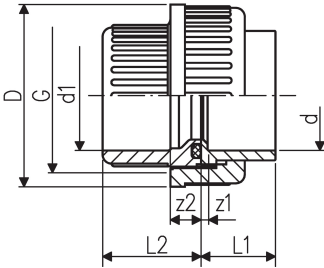

## 3-dlg lijmkoppeling, PVC-U metrisch - inch (BS)

### uitvoering:

- inlegdeel: lijmmof metrisch
- inschroefdeel: lijmmof BS Inch
- afdichting: O-ring EPDM 748 410 005-011
- afdichting: O-ring FPM 749 410 005-011 (separaat bestellen)

PN (bar)	d (mm)	d1 (inch)	Code	SP	gewicht (kg)	G (inch)	z1 (mm)	z2 (mm)	D (mm)	L1 (mm)	L2 (mm)
15	16	3/8	<b>721 513 105</b>	10	0,025	3/8	3	8	35	17	24
15	20	1/2	<b>721 513 106</b>	10	0,040	1	3	9	43	19	26
15	25	3/4	<b>721 513 107</b>	10	0,065	1 1/4	3	9	51	22	29
15	32	1	<b>721 513 108</b>	10	0,090	1 1/2	3	9	58	25	33
15	40	1 1/4	<b>721 513 109</b>	10	0,155	2	3	10	72	29	39
15	50	1 1/2	<b>721 513 110</b>	5	0,200	2 1/4	3	10	83	34	46
15	63	2	<b>721 513 111</b>	5	0,341	2 3/4	3	10	100	41	58