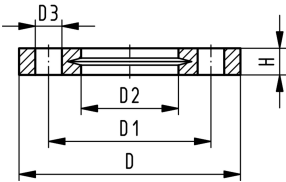

## PP-V overschuifflens, metrisch voor stomplassystemen

### uitvoering:

- kunststof flens PP-GF (30% glasvezelversterkt)
- aansluitmaten volgens ISO 7005 PN10 / EN 1092 PN10 / DIN 2501 PN10
- flensboring PN10

AL = aantal gaten

<sup>1)</sup> geschikt voor mof-en stomplassystemen

\* gecombineerde versie, metrisch-ANSI

	d (mm)	DN (mm)	PN (bar)	Code	SP	gewicht (kg)	D (mm)	D1 (mm)	D2 (mm)	D3 (mm)	H (mm)	AL	SC
1	20	15	16	<b>727 700 406</b>	56	0,093	95	65	28	14	16	4	M12
1	25	20	16	<b>727 700 407</b>	38	0,120	105	75	34	14	17	4	M12
1	32	25	16	<b>727 700 408</b>	80	0,151	115	85	42	14	18	4	M12
1	40	32	16	<b>727 700 409</b>	40	0,244	140	100	51	18	20	4	M16
1	50	40	16	<b>727 700 410</b>	30	0,297	150	110	62	18	22	4	M16
1	63	50	16	<b>727 700 411</b>	25	0,362	165	125	78	18	24	4	M16
1	75	65	16	<b>727 700 412</b>	19	0,487	185	145	92	18	26	4	M16
	90	80	16	<b>727 700 513</b>	15	0,544	200	160	108	18	27	8	M16
	110	100	16	<b>727 700 514</b>	13	0,643	220	180	128	18	28	8	M16
	125	100	16	<b>727 700 515</b>	13	0,635	220	180	135	18	28	8	M16
	140	125	16	<b>727 700 516</b>	10	0,842	250	210	158	18	30	8	M16
*	160	150	16	<b>727 700 517</b>	0	1,200	285	241	178	22	32	8	M20
	180	150	16	<b>727 700 518</b>	0	1,200	285	240	188	22	32	8	M20
*	200	200	16	<b>727 700 519</b>	0	1,400	340	297	235	22	34	8	M20
*	225	200	16	<b>727 700 520</b>	0	1,400	340	297	238	22	34	8	M20
	250	250	16	<b>727 700 521</b>	0	2,052	395	350	288	22	38	12	M20
	280	250	16	<b>727 700 522</b>	0	1,700	395	350	294	22	38	12	M20
	315	300	16	<b>727 700 523</b>	0	2,400	445	400	338	22	42	12	M20
	355	350	10	<b>727 700 524</b>	0	4,440	515	460	376	22	46	16	M20
	400	400	10	<b>727 700 525</b>	0	5,624	574	515	430	26	50	16	M24