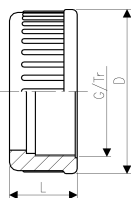

### uitvoering:

- voor 3-delige koppeling 723 510 105-114

d (mm)	PN (bar)	Code	SP	gewicht (kg)	L (mm)	G/Tr (inch)	D (mm)	inch bena- dering (inch)
16	10	<b>729 890 405</b>	10	0,009	21	3/4		3/8
20	10	<b>729 890 406</b>	10	0,048	23	1	28	1/2
25	10	<b>729 890 407</b>	10	0,046	25	1 1/4	36	3/4
32	10	<b>729 890 408</b>	10	0,025	27	1 1/2	42	1
40	10	<b>729 890 409</b>	10	0,060	30	2	53	1 1/4
50	10	<b>729 890 410</b>	10	0,100	34	2 1/4	59	1 1/2
63	10	<b>729 890 411</b>	10	0,147	38	2 3/4	74	2
75	10	<b>729 690 012</b>	0	0,192	40	Tr108x5	92	2 1/2
90	10	<b>729 690 013</b>	0	0,269	43	Tr128x5	110	3
110	10	<b>729 690 014</b>	0	0,416	48	Tr154x6	133	4