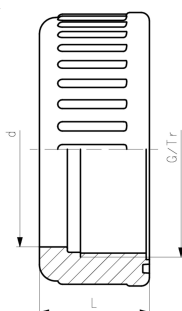

### uitvoering:

- voor 3-delige koppeling 723 510 105-114

d (mm)	PN (bar)	Code	SP	gewicht (kg)	L (mm)	G/Tr (inch)	D (mm)	inch bena- dering (inch)
16	10	<b>729 890 405</b>	10	0,009	21	3/4		3/8
20	10	<b>729 890 406</b>	10	0,048	23	1	28	1/2
25	10	<b>729 890 407</b>	10	0,046	25	1 1/4	36	3/4
32	10	<b>729 890 408</b>	10	0,025	27	1 1/2	42	1
40	10	<b>729 890 409</b>	10	0,060	30	2	53	1 1/4
50	10	<b>729 890 410</b>	10	0,100	34	2 1/4	59	1 1/2
63	10	<b>729 890 411</b>	10	0,147	38	2 3/4	74	2
75	10	<b>729 690 012</b>	0	0,192	40	Tr108x5	92	2 1/2
90	10	<b>729 690 013</b>	0	0,269	43	Tr128x5	110	3
110	10	<b>729 690 014</b>	0	0,416	48	Tr154x6	133	4