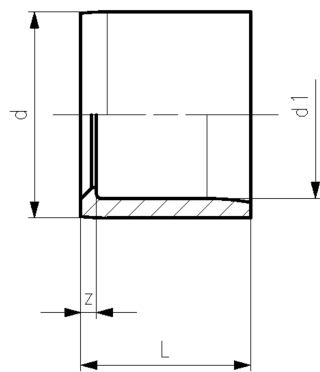

## reductie kort, ABS metrisch

### uitvoering:

- met lijmeind en lijmmof

	d (mm)	d1 (mm)	PN (bar)	Code	SP	gewicht (kg)	z (mm)	L (mm)
*	25	20	16	<b>729 900 337</b>	10	0,005	3	19
*	32	20	10	<b>729 900 342</b>	10	0,011	6	22
*	32	25	10	<b>729 900 341</b>	10	0,008	4	22
	40	20	10	<b>729 900 348</b>	10	0,016	10	26
	40	25	10	<b>729 900 347</b>	10	0,016	7	26
*	40	32	10	<b>729 900 346</b>	10	0,012	4	26
	50	20	10	<b>729 900 355</b>	10	0,026	15	31
	50	25	10	<b>729 900 354</b>	10	0,011	12	31
	50	32	10	<b>729 900 353</b>	10	0,035	9	31
*	50	40	10	<b>729 900 352</b>	10	0,022	5	31
	63	32	10	<b>729 900 360</b>	10	0,060	16	38
	63	40	10	<b>729 900 359</b>	10	0,051	12	38
*	63	50	10	<b>729 900 358</b>	10	0,043	7	36
	75	50	10	<b>729 900 365</b>	10	0,082	13	44
*	75	63	10	<b>729 900 364</b>	10	0,061	7	44
	90	50	10	<b>729 900 372</b>	10	0,143	20	51
	90	63	10	<b>729 900 371</b>	10	0,129	14	51
*	90	75	10	<b>729 900 370</b>	10	0,100	7	51
	110	63	10	<b>729 900 378</b>	5	0,231	24	61
*	110	90	10	<b>729 900 376</b>	5	0,196	10	61
*	125	110	10	<b>700 244 660</b>	10	0,356	8	69
*	140	110	10	<b>729 900 385</b>	5	0,459	15	76
	160	110	10	<b>729 900 390</b>	6	0,662	25	86
*	160	140	10	<b>729 900 388</b>	5	0,410	10	86
	200	160	10	<b>729 900 392</b>	1	0,820	20	106
	225	160	10	<b>729 900 396</b>	2	1,651	33	119
*	225	200	10	<b>729 900 181</b>	0	1,018	13	119
*	250	225	6	<b>729 900 303</b>	4	1,294	12	131
*	280	250	6	<b>729 900 306</b>	1	2,500	15	146
	315	280	6	<b>729 900 312</b>	1	2,852	17	164