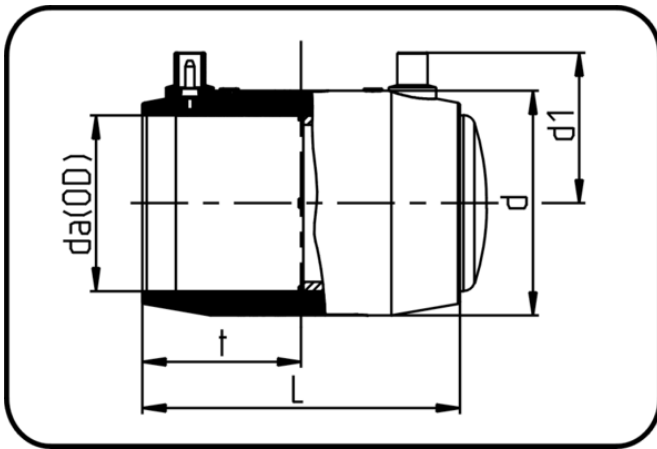

## Electro Fusion Fittings

Code: 174

- E-End Cap
- MOP water 16bar/gas 10bar
- injection moulded
- Electro-fusion
- PE 100 black

Dimension	Code	Detail	da(OD) mm	L mm	d mm	d1 mm	t mm	Weight
20	25.174.0020.11	20 SDR 7,4	20	73,5	30	37	36	0.038
25	25.174.0025.11	25 SDR 11-7,4	25	79,5	35	39	40	0.053
32	25.174.0032.11	32 SDR 11	32	86,5	42	43	43	0.068
40	25.174.0040.11	40 SDR 17-11	40	97,5	53	44	48	0.114
50	25.174.0050.11	50 SDR 17-11	50	108,5	66,5	53	54	0.2
63	25.174.0063.11	63 SDR 17-11	63	124,5	83	59	62	0.35
75	25.174.0075.11	75 SDR 17-11	75	139,5	97	65,5	68,5	0.5
90	25.174.0090.11	90 SDR 17-11	90	138,5	112	72	68	0.69
110	25.174.0110.11	110 SDR 17-11	110	149,5	136	83	74	1.23
125	25.174.0125.11	125 SDR 17-11	125	169,5	155	91	83,5	1.62
140	25.174.0140.11	140 SDR 17-11	140	180	180	99	88,5	2.4
160	25.174.0160.11	160 SDR 17-11	160	180	197	107,5	88	2.92
180	25.174.0180.11	180 SDR 26-11	180	199,5	221	119	97,5	4.18
200	25.174.0200.11	200 SDR 17-11	200	215,5	245	127	105	5.21
225	25.174.0225.11	225 SDR 17-11	225	229	275	142	112	7.2
250	25.174.0250.11	250 SDR 26-11	250	238	310	155	116,5	8.84
280	25.174.0280.11	280 SDR 26-11	280	249	346	180	121,5	12.66
315	25.174.0315.11	315 SDR 26-11	315	260	386	187	127,5	14.7